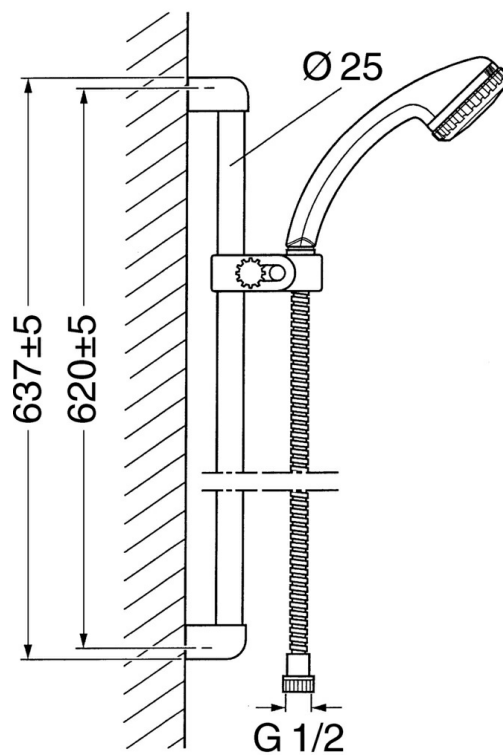

EAN: 4015474550575
static.hansa.com/04780180

- Soluzioni doccia
- Montaggio a parete
- Cromo

Dati tecnici

Caratteristiche tecniche

Fornitura di acqua calda	max. +65°C
Pressione di esercizio	0.5-10 bar