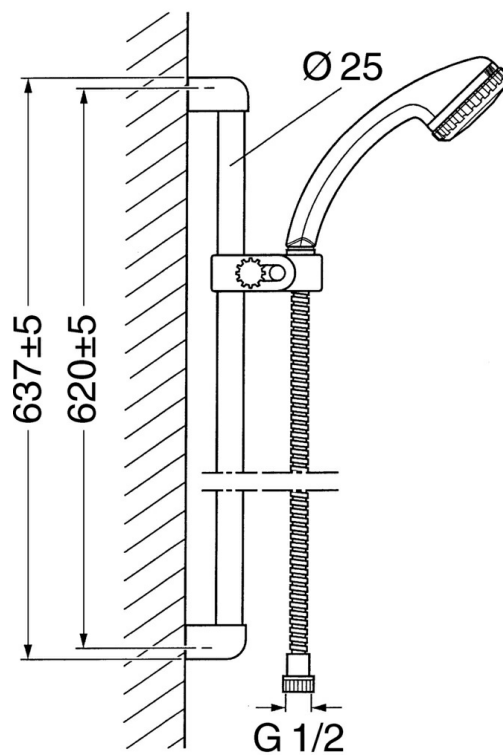

EAN: 4015474550575
static.hansa.com/04780180

- Solutions de douche
- Montage mural
- Chrome

Caractéristiques techniques

Caractéristiques techniques

| | |
|----------------------------|------------|
| Alimentation en eau chaude | max. +65°C |
| Pression de service | 0.5-10 bar |

Pièces de rechange

SP04780260

| | Nom | Code |
|-----|----------------------------------|----------|
| 2 | Support mural Arrêté | 59911859 |
| 2.1 | Douille entretoise Arrêté | 59911860 |
| 3 | Curseur pour barre Arrêté | 59906763 |
| 3.1 | Knob Arrêté | 59910553 |
| 4.1 | La partie intérieure Arrêté | 59911439 |
| 4.2 | Tête de douche | 59906859 |
| 5 | Flexible, L=1250 Arrêté | 59911863 |
| 5 | Flexible Arrêté | 59911862 |
| 5.1 | L'anneau d'étanchéité, d 21x12x2 | 59912304 |
| 6 | Support douche | 59911864 |
| 7 | Porte-savon Arrêté | 59911861 |