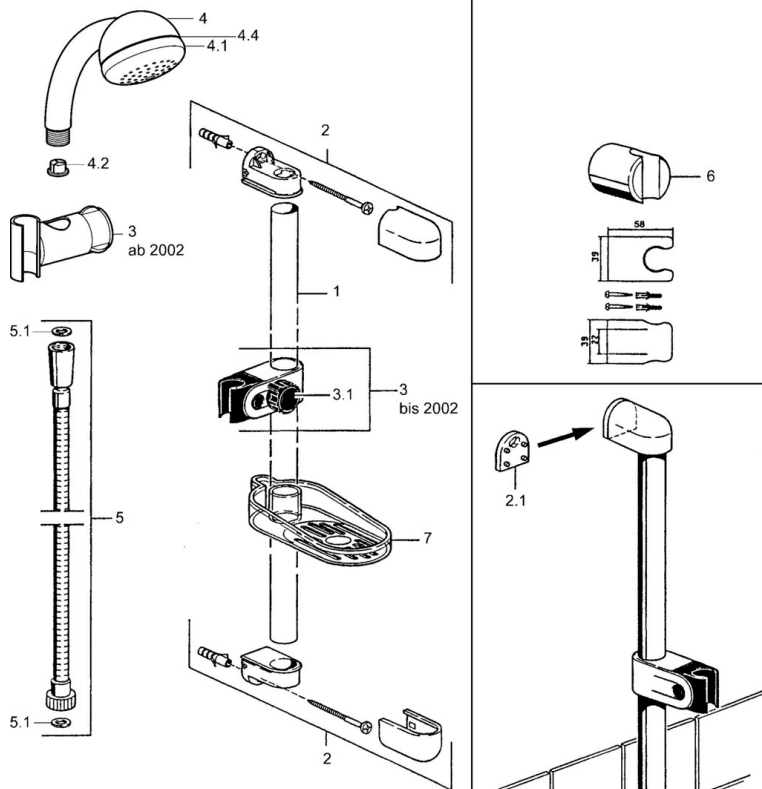

EAN: 4015474550575
static.hansa.com/04780180

- Solutions de douche
- Montage mural
- Chrome

Caractéristiques techniques

Caractéristiques techniques

| | |
|----------------------------|------------|
| Alimentation en eau chaude | max. +65°C |
| Pression de service | 0.5-10 bar |

Pièces de rechange

SP04780260

| | Nom | Code |
|-----|----------------------------------|----------|
| 2 | Support mural Arrêté | 59911859 |
| 2.1 | Douille entretoise Arrêté | 59911860 |
| 3 | Curseur pour barre Arrêté | 59906763 |
| 3.1 | Knob Arrêté | 59910553 |
| 4.1 | La partie intérieure Arrêté | 59911439 |
| 4.2 | Tête de douche | 59906859 |
| 5 | Flexible, L=1250 Arrêté | 59911863 |
| 5 | Flexible Arrêté | 59911862 |
| 5.1 | L'anneau d'étanchéité, d 21x12x2 | 59912304 |
| 6 | Support douche | 59911864 |
| 7 | Porte-savon Arrêté | 59911861 |