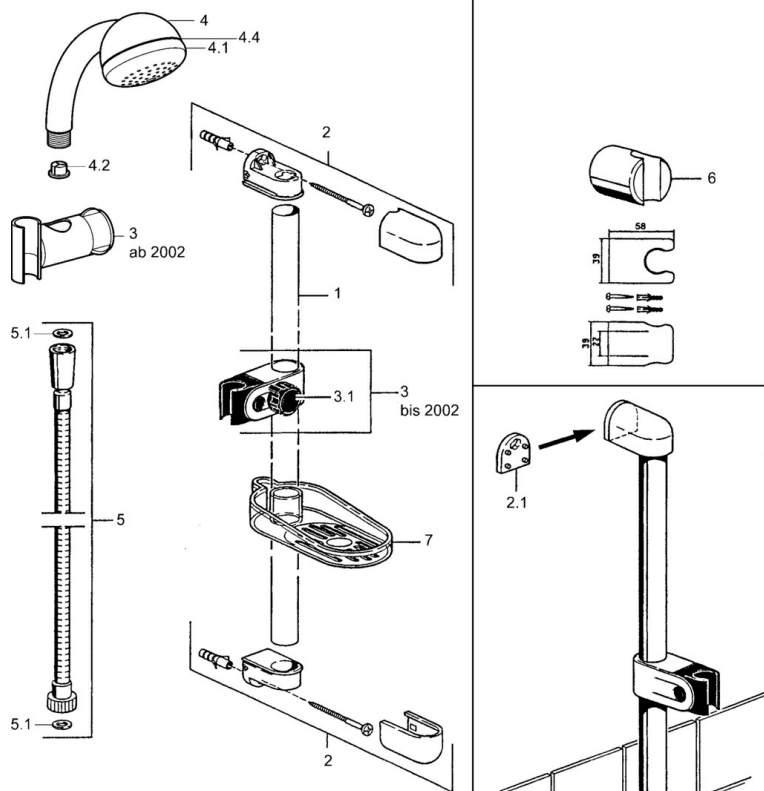

EAN: 4015474550575
static.hansa.com/04780180

- Řešení pro sprchy
- Montáž na zeď
- Chrom

Technické údaje

Technické vlastnosti

Zdroj teplé vody	max. +65°C
Pracovní tlak	0.5-10 bar

Náhradní díly

SP04780260

	Název	Kód
2	Háček Ukončeno	59911859
2.1	Distanční pouzdro Ukončeno	59911860
3	Jezdec sprchy Ukončeno	59906763
3.1	Knob Ukončeno	59910553
4.1	Vnitřní část Ukončeno	59911439
4.2	Filtr	59906859
5	Sprchová hadice, L=1250 Ukončeno	59911863
5	Sprchová hadice Ukončeno	59911862
5.1	Těsnicí kroužek, d 21x12x2	59912304
6	Držák sprchy	59911864
7	Mýdelník Ukončeno	59911861