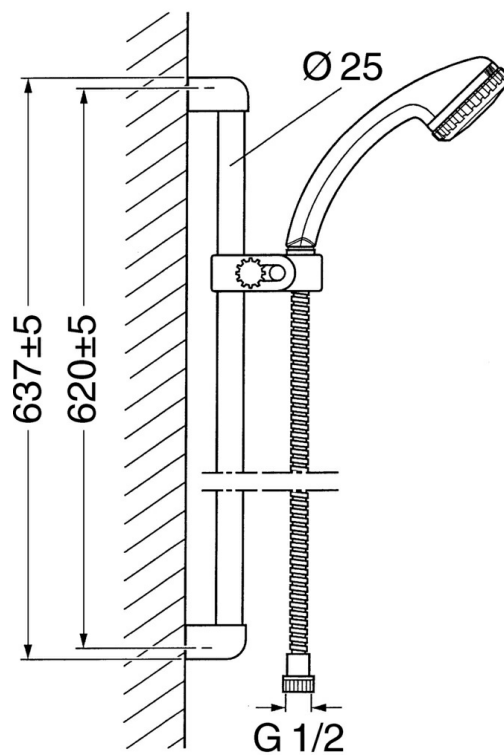

EAN: 4015474550575
static.hansa.com/04780180

- Řešení pro sprchy
- Montáž na zeď
- Chrom

Technické údaje

Technické vlastnosti

Zdroj teplé vody	max. +65°C
Pracovní tlak	0.5-10 bar

Náhradní díly

SP04780260

	Název	Kód
2	Háček Ukončeno	59911859
2.1	Distanční pouzdro Ukončeno	59911860
3	Jezdec sprchy Ukončeno	59906763
3.1	Knob Ukončeno	59910553
4.1	Vnitřní část Ukončeno	59911439
4.2	Filtr	59906859
5	Sprchová hadice, L=1250 Ukončeno	59911863
5	Sprchová hadice Ukončeno	59911862
5.1	Těsnicí kroužek, d 21x12x2	59912304
6	Držák sprchy	59911864
7	Mýdelník Ukončeno	59911861