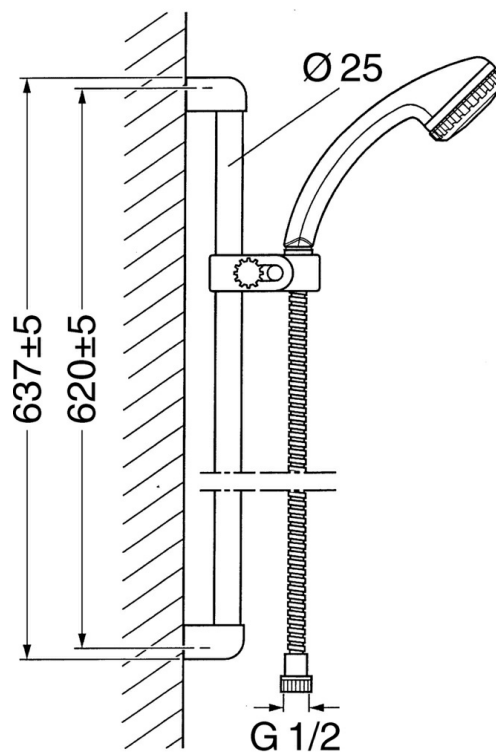

EAN: 4015474550520
static.hansa.com/04780170

- Riešenia pre sprchy
- Nástenná montáž
- Chróm

Technické údaje

Technické vlastnosti

Dodávka teplej vody	max. +65°C
Pracovný tlak	0.5-10 bar