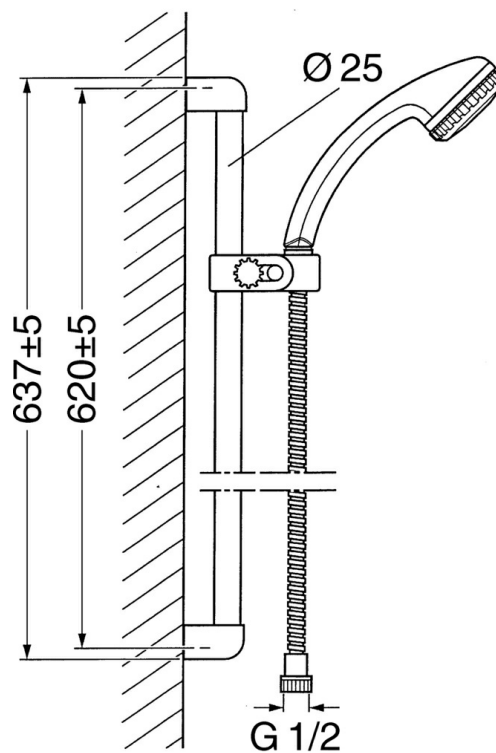

EAN: 4015474550520  
[static.hansa.com/04780170](https://static.hansa.com/04780170)

- Douche oplossingen
- Wandmontage
- Chroom

### Technische eigenschappen

Warmwatertoevoer	max. +65°C
Werkdruk	0.5-10 bar

### SP04780260

	Naam	Code
2	Muurhanger Stopgezet	59911859
2.1	Spacer sleeve Stopgezet	59911860
3	Schuifstuk Chrom Stopgezet	59906763
3.1	Knob Chrom Stopgezet	59910553
4.1	Binnenste deel Stopgezet	59911439
4.2	Filter sproeier	59906859
5	Doucheslang, L=1250 Chrom Stopgezet	59911863
5	Doucheslang Stopgezet	59911862
5.1	Afdichtring, d 21x12x2	59912304
6	Douchehouder	59911864
7	Zeepschaal Stopgezet	59911861