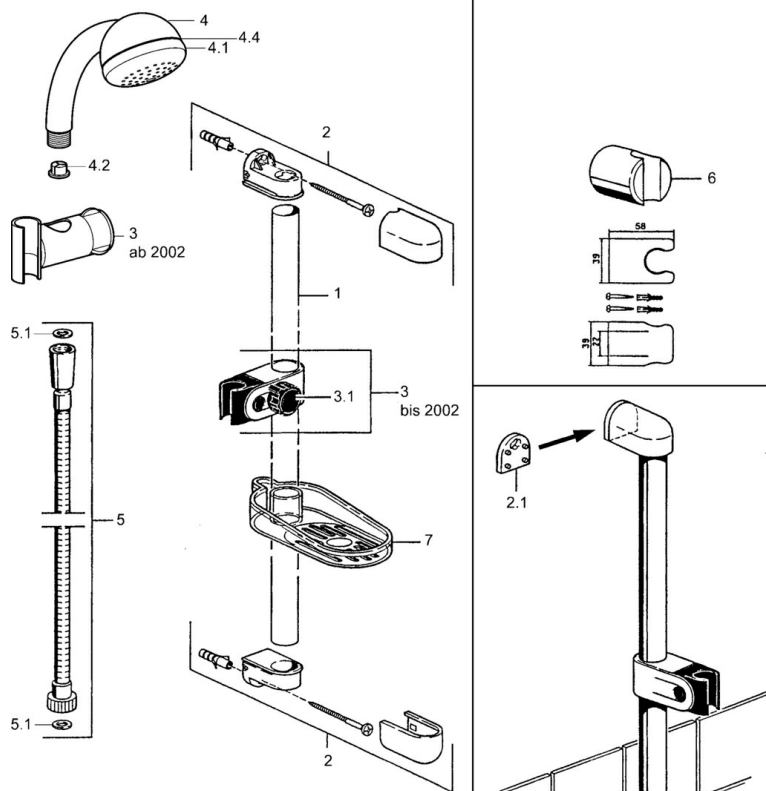

EAN: 4015474550520  
[static.hansa.com/04780170](https://static.hansa.com/04780170)

- Douche oplossingen
- Wandmontage
- Chroom

### Technische eigenschappen

Warmwatertoevoer	max. +65°C
Werkdruk	0.5-10 bar

### SP04780260

	Naam	Code
2	Muurhanger Stopgezet	59911859
2.1	Spacer sleeve Stopgezet	59911860
3	Schuifstuk Chrom Stopgezet	59906763
3.1	Knob Chrom Stopgezet	59910553
4.1	Binnenste deel Stopgezet	59911439
4.2	Filter sproeier	59906859
5	Doucheslang, L=1250 Chrom Stopgezet	59911863
5	Doucheslang Stopgezet	59911862
5.1	Afdichtring, d 21x12x2	59912304
6	Douchehouder	59911864
7	Zeepschaal Stopgezet	59911861