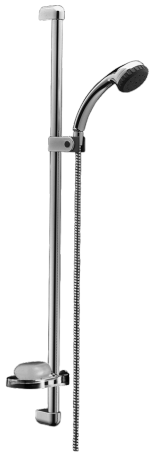

EAN: 4015474550520
static.hansa.com/04780170

- Soluzioni doccia
- Montaggio a parete
- Cromo

Dati tecnici

Caratteristiche tecniche

Fornitura di acqua calda	max. +65°C
Pressione di esercizio	0.5-10 bar

Parti di ricambio

SP04780260

	Nome	Codice
2	Hanger Fuori produzione	59911859
2.1	Adattatore Fuori produzione	59911860
3	Cursore per asta doccia Cromo Fuori produzione	59906763
3.1	Knob Cromo Fuori produzione	59910553
4.1	Parte interna Fuori produzione	59911439
4.2	Filtro	59906859
5	Flessibile doccia, L=1250 Cromo Fuori produzione	59911863
5	Flessibile doccia Fuori produzione	59911862
5.1	L'anello di tenuta, d 21x12x2	59912304
6	Supporto Doccetta	59911864
7	Portasapone Fuori produzione	59911861