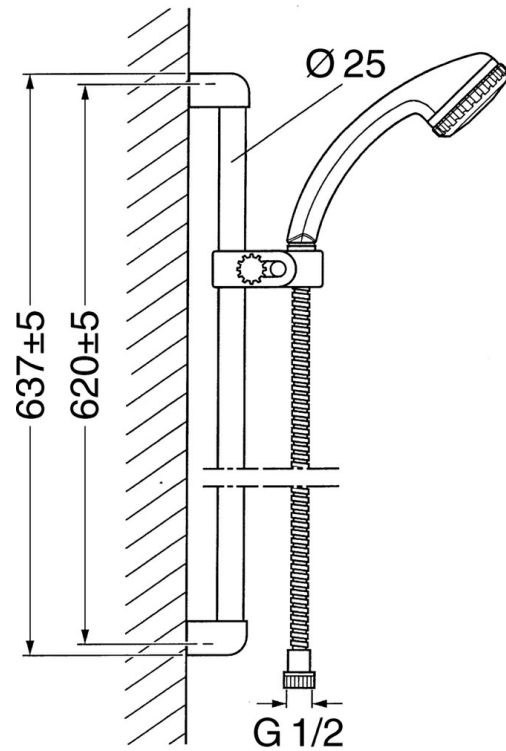

EAN: 4015474550520
static.hansa.com/04780170

- Soluzioni doccia
- Montaggio a parete
- Cromo

Dati tecnici

Caratteristiche tecniche

Fornitura di acqua calda	max. +65°C
Pressione di esercizio	0.5-10 bar

Parti di ricambio

SP04780260

	Nome	Codice
2	Hanger Fuori produzione	59911859
2.1	Adattatore Fuori produzione	59911860
3	Cursore per asta doccia Cromo Fuori produzione	59906763
3.1	Knob Cromo Fuori produzione	59910553
4.1	Parte interna Fuori produzione	59911439
4.2	Filtro	59906859
5	Flessibile doccia, L=1250 Cromo Fuori produzione	59911863
5	Flessibile doccia Fuori produzione	59911862
5.1	L'anello di tenuta, d 21x12x2	59912304
6	Supporto Doccetta	59911864
7	Portasapone Fuori produzione	59911861