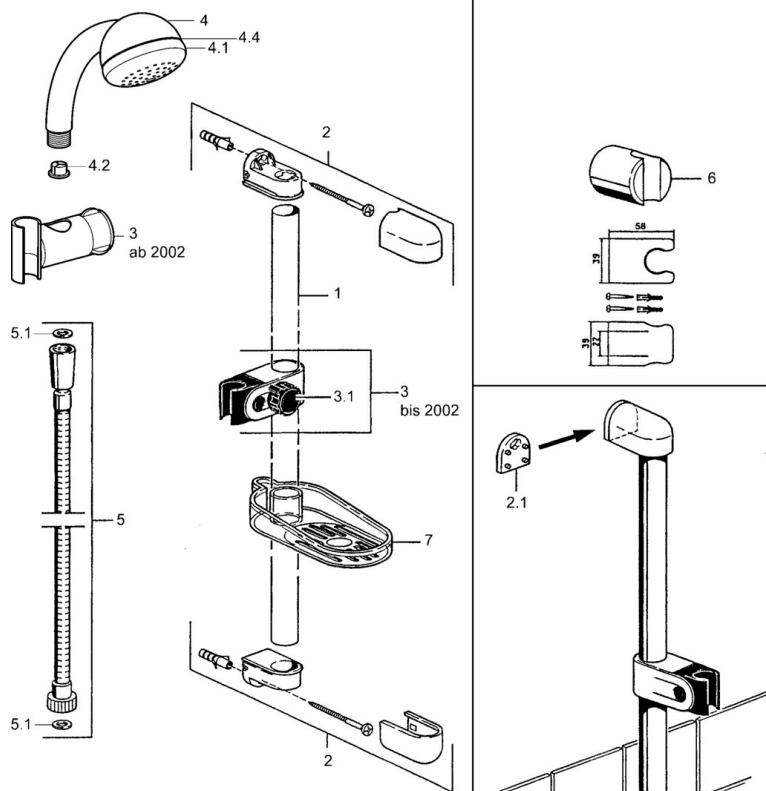

EAN: 4015474550520
static.hansa.com/04780170

- Soluzioni doccia
- Montaggio a parete
- Cromo

Dati tecnici

Caratteristiche tecniche

Fornitura di acqua calda	max. +65°C
Pressione di esercizio	0.5-10 bar

Parti di ricambio

SP04780260

	Nome	Codice
2	Hanger Fuori produzione	59911859
2.1	Adattatore Fuori produzione	59911860
3	Cursore per asta doccia Cromo Fuori produzione	59906763
3.1	Knob Cromo Fuori produzione	59910553
4.1	Parte interna Fuori produzione	59911439
4.2	Filtro	59906859
5	Flessibile doccia, L=1250 Cromo Fuori produzione	59911863
5	Flessibile doccia Fuori produzione	59911862
5.1	L'anello di tenuta, d 21x12x2	59912304
6	Supporto Doccetta	59911864
7	Portasapone Fuori produzione	59911861