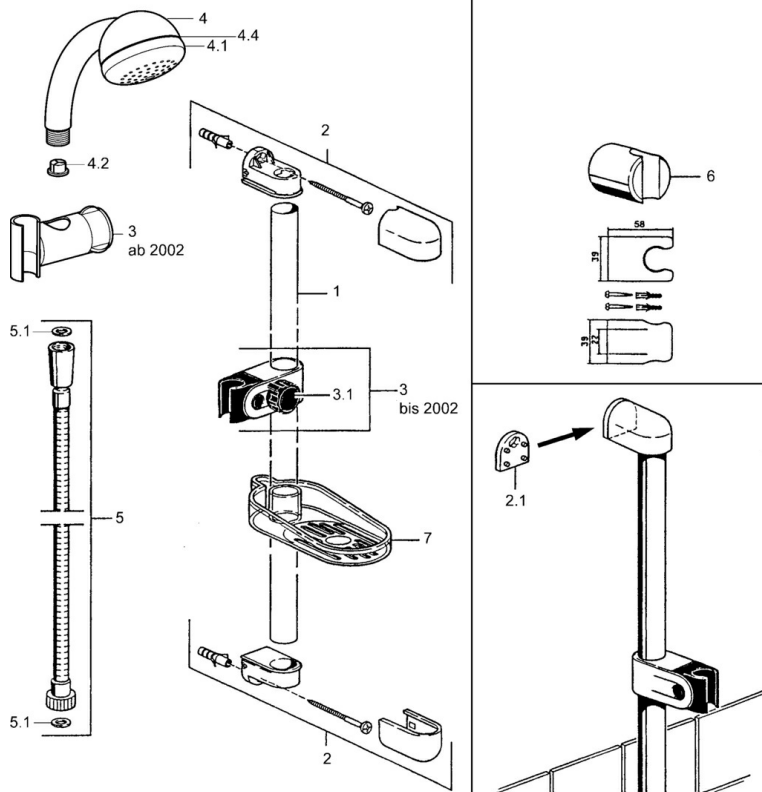

EAN: 4015474550520  
[static.hansa.com/04780170](http://static.hansa.com/04780170)

- Solutions de douche
- Montage mural
- Chrome

## Caractéristiques techniques

## Pièces de rechange

### SP04780260

	Nom	Code
2	Support mural Arrêté	59911859
2.1	Douille entretoise Arrêté	59911860
3	Curseur pour barre Arrêté	59906763
3.1	Knob Arrêté	59910553
4.1	La partie intérieure Arrêté	59911439
4.2	Tête de douche	59906859
5	Flexible, L=1250 Arrêté	59911863
5	Flexible Arrêté	59911862
5.1	L'anneau d'étanchéité, d 21x12x2	59912304
6	Support douche	59911864
7	Porte-savon Arrêté	59911861