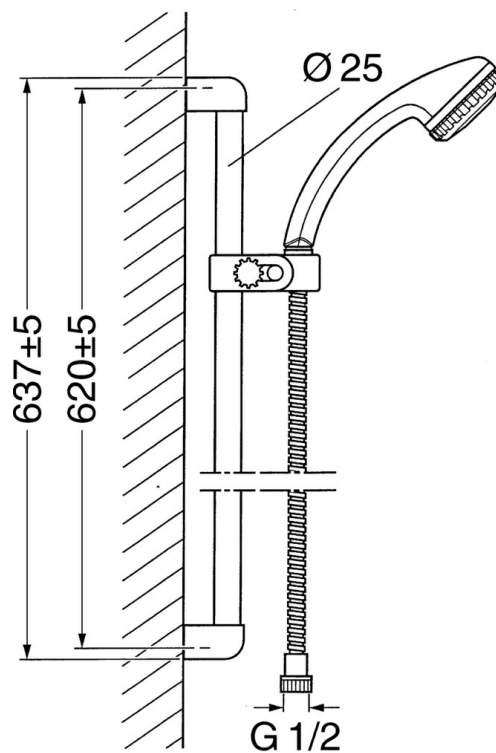

EAN: 4015474550520  
[static.hansa.com/04780170](http://static.hansa.com/04780170)

- Solutions de douche
- Montage mural
- Chrome

## Caractéristiques techniques

### Caractéristiques techniques

Alimentation en eau chaude	max. +65°C
Pression de service	0.5-10 bar

### SP04780260

	Nom	Code
2	Support mural Arrêté	59911859
2.1	Douille entretoise Arrêté	59911860
3	Curseur pour barre Arrêté	59906763
3.1	Knob Arrêté	59910553
4.1	La partie intérieure Arrêté	59911439
4.2	Tête de douche	59906859
5	Flexible, L=1250 Arrêté	59911863
5	Flexible Arrêté	59911862
5.1	L'anneau d'étanchéité, d 21x12x2	59912304
6	Support douche	59911864
7	Porte-savon Arrêté	59911861