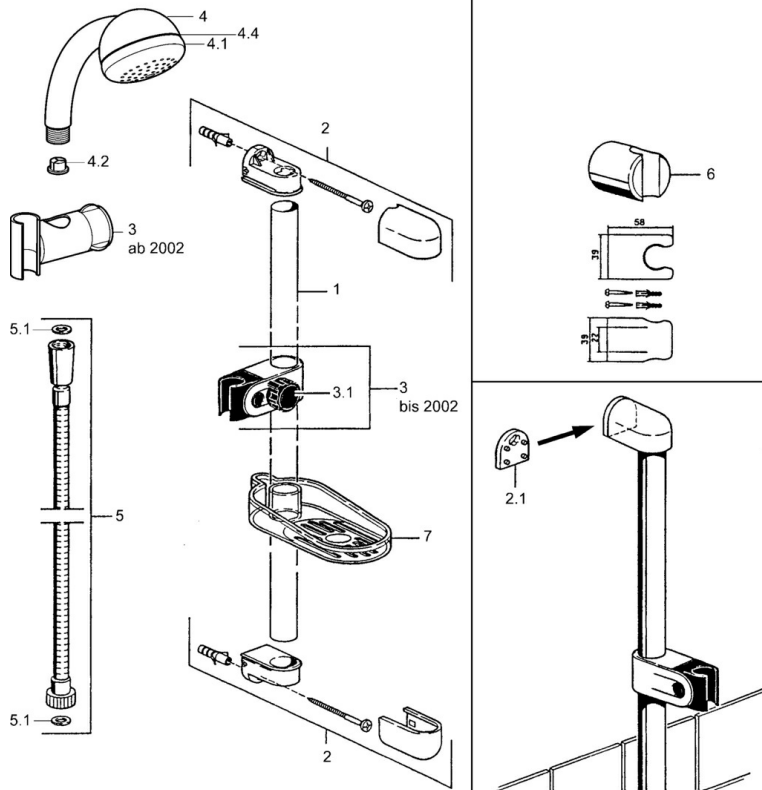

EAN: 4015474550520
static.hansa.com/04780170

- Dusche
- Wandmontage
- Chrom

Technische Daten

Technische Eigenschaften

Warmwasserversorgung	max. +65°C
Arbeitsdruck	0.5-10 bar

Ersatzteile

SP04780260

	Name	Art.-Nr.
2	Wandhalter Ausgelaufen	59911859
2.1	Distanzhülse Ausgelaufen	59911860
3	Schieber für Wandstange Ausgelaufen	59906763
3.1	Knopf, verdeckte Installation Ausgelaufen	59910553
4.1	Innenteil Ausgelaufen	59911439
4.2	Sieb	59906859
5	Brauseschlauch, L=1250 Ausgelaufen	59911863
5	Schlauch Ausgelaufen	59911862
5.1	Dichtungsring, d 21x12x2	59912304
6	Halter Handbrause	59911864
7	Seifenschale Ausgelaufen	59911861