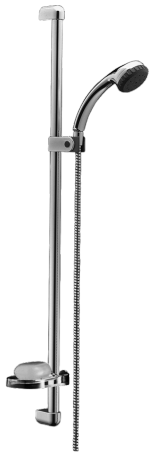

EAN: 4015474550520
static.hansa.com/04780170

- Dusche
- Wandmontage
- Chrom

Technische Daten

Technische Eigenschaften

Warmwasserversorgung	max. +65°C
Arbeitsdruck	0.5-10 bar

Ersatzteile

SP04780260

	Name	Art.-Nr.
2	Wandhalter Ausgelaufen	59911859
2.1	Distanzhülse Ausgelaufen	59911860
3	Schieber für Wandstange Ausgelaufen	59906763
3.1	Knopf, verdeckte Installation Ausgelaufen	59910553
4.1	Innenteil Ausgelaufen	59911439
4.2	Sieb	59906859
5	Brauseschlauch, L=1250 Ausgelaufen	59911863
5	Schlauch Ausgelaufen	59911862
5.1	Dichtungsring, d 21x12x2	59912304
6	Halter Handbrause	59911864
7	Seifenschale Ausgelaufen	59911861