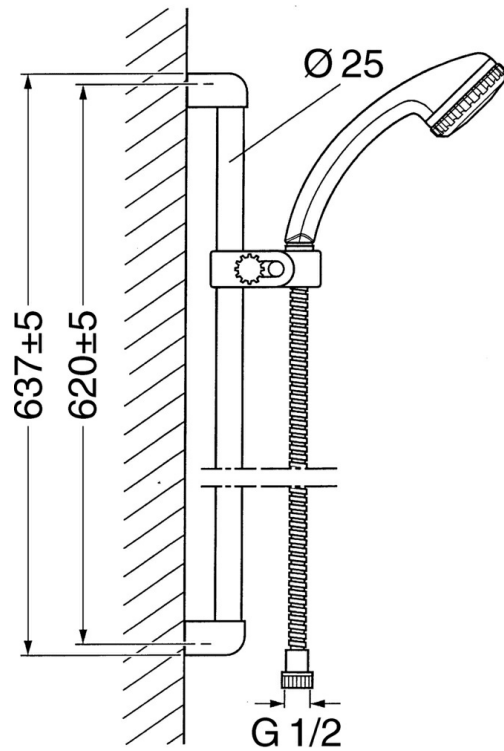

EAN: 4015474550520
static.hansa.com/04780170

- Dusche
- Wandmontage
- Chrom

Technische Daten

Technische Eigenschaften

Warmwasserversorgung	max. +65°C
Arbeitsdruck	0.5-10 bar

Ersatzteile

SP04780260

	Name	Art.-Nr.
2	Wandhalter Ausgelaufen	59911859
2.1	Distanzhülse Ausgelaufen	59911860
3	Schieber für Wandstange Ausgelaufen	59906763
3.1	Knopf, verdeckte Installation Ausgelaufen	59910553
4.1	Innenteil Ausgelaufen	59911439
4.2	Sieb	59906859
5	Brauseschlauch, L=1250 Ausgelaufen	59911863
5	Schlauch Ausgelaufen	59911862
5.1	Dichtungsring, d 21x12x2	59912304
6	Halter Handbrause	59911864
7	Seifenschale Ausgelaufen	59911861