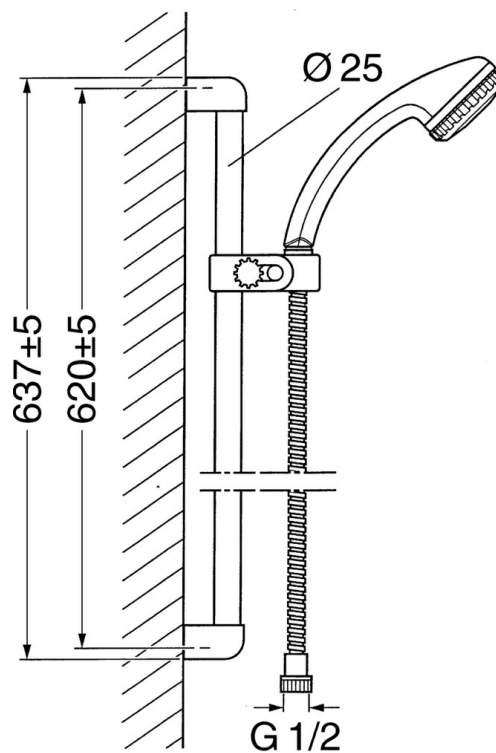

EAN: 4015474550520  
[static.hansa.com/04780170](http://static.hansa.com/04780170)

- Řešení pro sprchy
- Montáž na zeď
- Chrom

### Technické vlastnosti

Zdroj teplé vody	max. +65°C
Pracovní tlak	0.5-10 bar

### SP04780260

	Název	Kód
2	Háček Ukončeno	59911859
2.1	Distanční pouzdro Ukončeno	59911860
3	Jezdec sprchy Ukončeno	59906763
3.1	Knob Ukončeno	59910553
4.1	Vnitřní část Ukončeno	59911439
4.2	Filtr	59906859
5	Sprchová hadice, L=1250 Ukončeno	59911863
5	Sprchová hadice Ukončeno	59911862
5.1	Těsnicí kroužek, d 21x12x2	59912304
6	Držák sprchy	59911864
7	Mýdelník Ukončeno	59911861