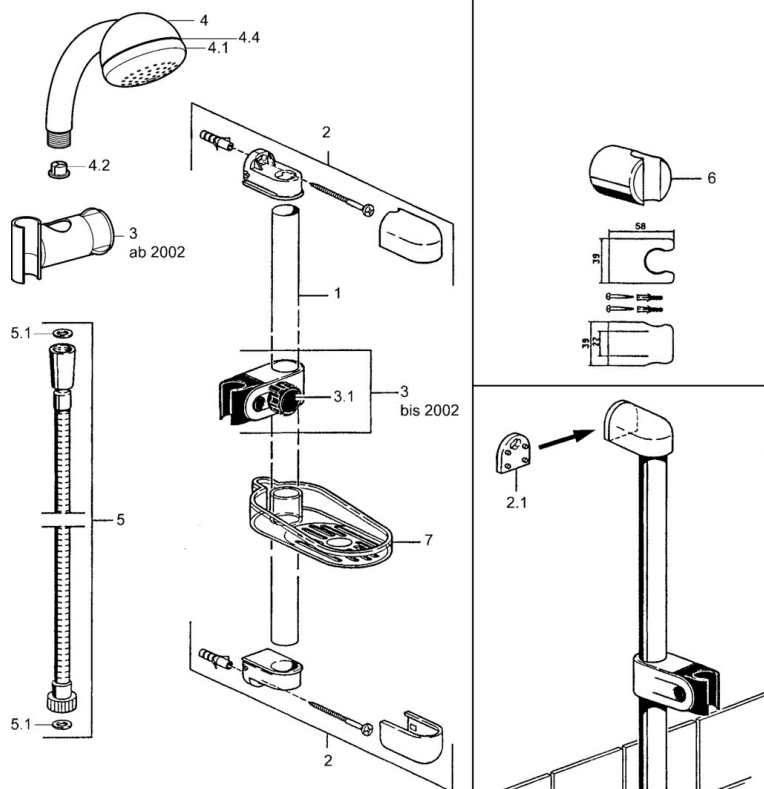

EAN: 4015474550520  
[static.hansa.com/04780170](http://static.hansa.com/04780170)

- Řešení pro sprchy
- Montáž na zeď
- Chrom

### Technické vlastnosti

Zdroj teplé vody	max. +65°C
Pracovní tlak	0.5-10 bar

### SP04780260

	Název	Kód
2	Háček Ukončeno	59911859
2.1	Distanční pouzdro Ukončeno	59911860
3	Jezdec sprchy Ukončeno	59906763
3.1	Knob Ukončeno	59910553
4.1	Vnitřní část Ukončeno	59911439
4.2	Filtr	59906859
5	Sprchová hadice, L=1250 Ukončeno	59911863
5	Sprchová hadice Ukončeno	59911862
5.1	Těsnicí kroužek, d 21x12x2	59912304
6	Držák sprchy	59911864
7	Mýdelník Ukončeno	59911861