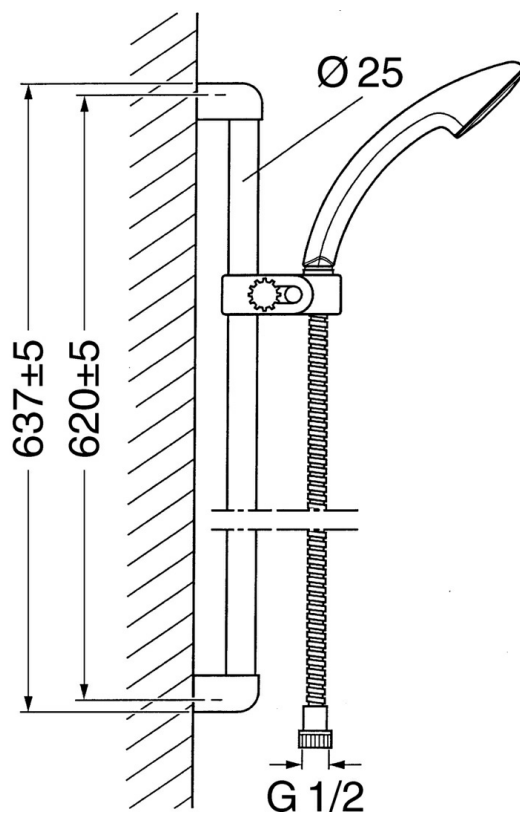

EAN: 4015474550513
static.hansa.com/04780160

- Riešenia pre sprchy
- Nástenná montáž
- Chróm

Technické údaje

Technické vlastnosti

Dodávka teplej vody

max. +65°C

Pracovný tlak

0.5-10 bar