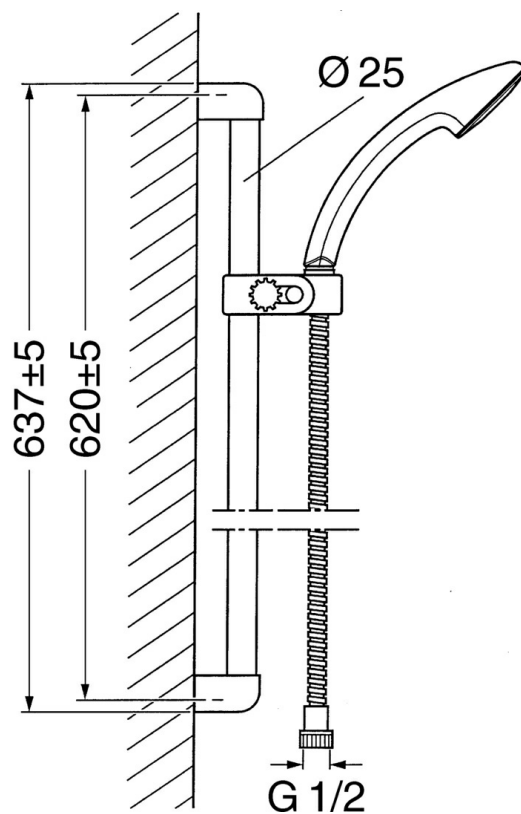

EAN: 4015474550513  
[static.hansa.com/04780160](https://static.hansa.com/04780160)

- Douche oplossingen
- Wandmontage
- Chroom

### Technische eigenschappen

Warmwatertoevoer	max. +65°C
Werkdruk	0.5-10 bar

### SP04780260

	Naam	Code
2	Muurhanger Stopgezet	59911859
2.1	Spacer sleeve Stopgezet	59911860
3	Schuifstuk Chrom Stopgezet	59906763
3.1	Knob Chrom Stopgezet	59910553
4.1	Binnenste deel Stopgezet	59911439
4.2	Filter sproeier	59906859
5	Doucheslang, L=1250 Chrom Stopgezet	59911863
5	Doucheslang Stopgezet	59911862
5.1	Afdichtring, d 21x12x2	59912304
6	Douchehouder	59911864
7	Zeepschaal Stopgezet	59911861