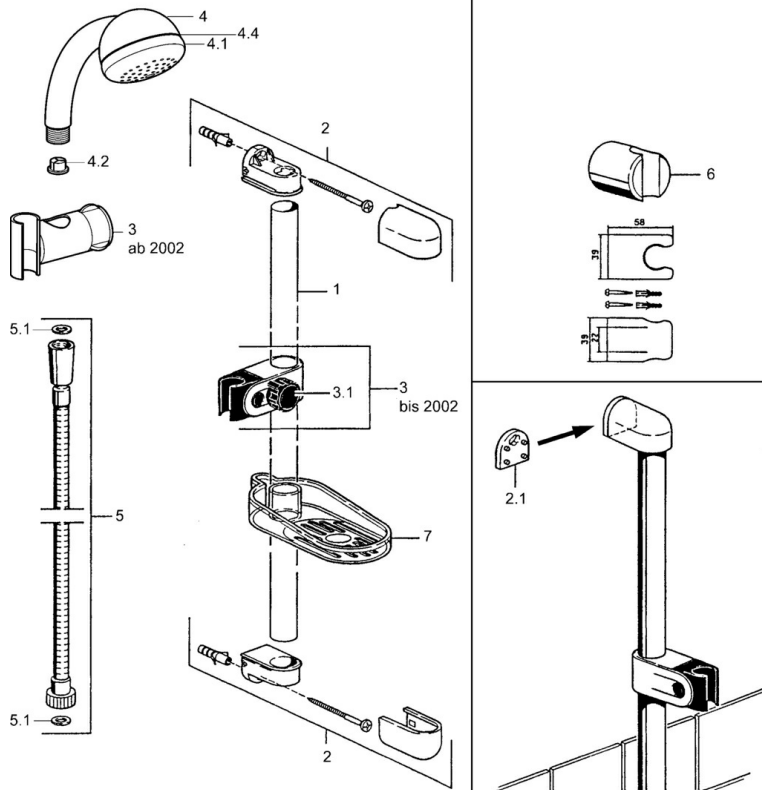

EAN: 4015474550513  
[static.hansa.com/04780160](https://static.hansa.com/04780160)

- Douche oplossingen
- Wandmontage
- Chroom

### Technische eigenschappen

Warmwatertoevoer	max. +65°C
Werkdruk	0.5-10 bar

### SP04780260

	Naam	Code
2	Muurhanger Stopgezet	59911859
2.1	Spacer sleeve Stopgezet	59911860
3	Schuifstuk Chrom Stopgezet	59906763
3.1	Knob Chrom Stopgezet	59910553
4.1	Binnenste deel Stopgezet	59911439
4.2	Filter sproeier	59906859
5	Doucheslang, L=1250 Chrom Stopgezet	59911863
5	Doucheslang Stopgezet	59911862
5.1	Afdichtring, d 21x12x2	59912304
6	Douchehouder	59911864
7	Zeepschaal Stopgezet	59911861