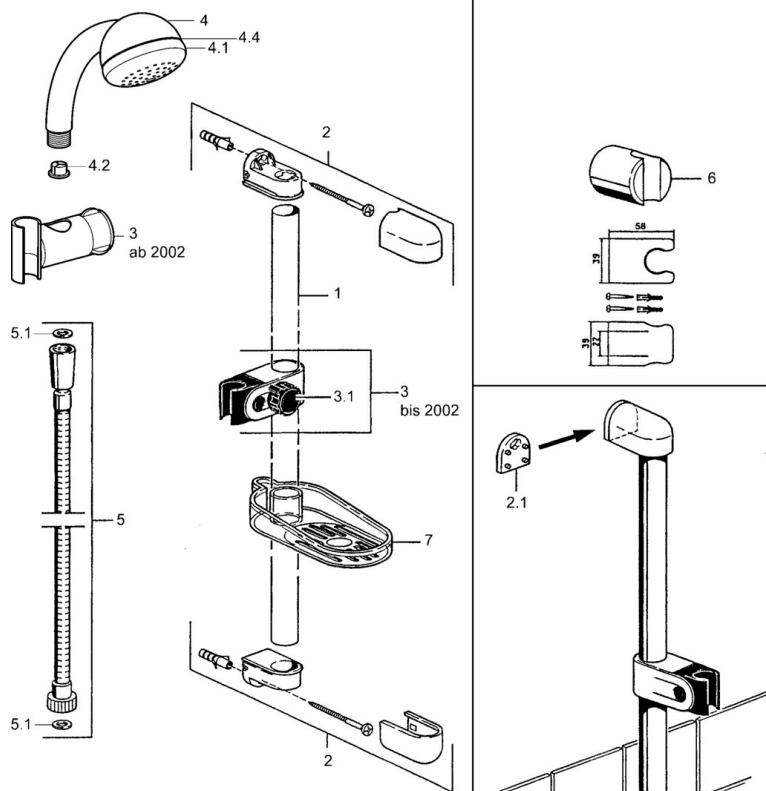

EAN: 4015474550513
static.hansa.com/04780160

- Soluzioni doccia
- Montaggio a parete
- Cromo

Dati tecnici

Caratteristiche tecniche

Fornitura di acqua calda	max. +65°C
Pressione di esercizio	0.5-10 bar

Parti di ricambio

SP04780260

	Nome	Codice
2	Hanger Fuori produzione	59911859
2.1	Adattatore Fuori produzione	59911860
3	Cursore per asta doccia Cromo Fuori produzione	59906763
3.1	Knob Cromo Fuori produzione	59910553
4.1	Parte interna Fuori produzione	59911439
4.2	Filtro	59906859
5	Flessibile doccia, L=1250 Cromo Fuori produzione	59911863
5	Flessibile doccia Fuori produzione	59911862
5.1	L'anello di tenuta, d 21x12x2	59912304
6	Supporto Doccetta	59911864
7	Portasapone Fuori produzione	59911861