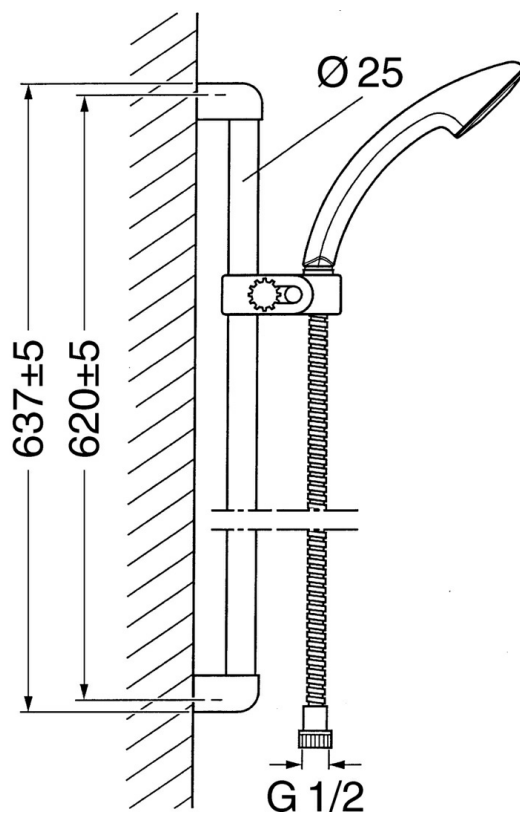

EAN: 4015474550513
static.hansa.com/04780160

- Soluzioni doccia
- Montaggio a parete
- Cromo

Dati tecnici

Caratteristiche tecniche

Fornitura di acqua calda	max. +65°C
Pressione di esercizio	0.5-10 bar

Parti di ricambio

SP04780260

	Nome	Codice
2	Hanger Fuori produzione	59911859
2.1	Adattatore Fuori produzione	59911860
3	Cursore per asta doccia Cromo Fuori produzione	59906763
3.1	Knob Cromo Fuori produzione	59910553
4.1	Parte interna Fuori produzione	59911439
4.2	Filtro	59906859
5	Flessibile doccia, L=1250 Cromo Fuori produzione	59911863
5	Flessibile doccia Fuori produzione	59911862
5.1	L'anello di tenuta, d 21x12x2	59912304
6	Supporto Doccetta	59911864
7	Portasapone Fuori produzione	59911861