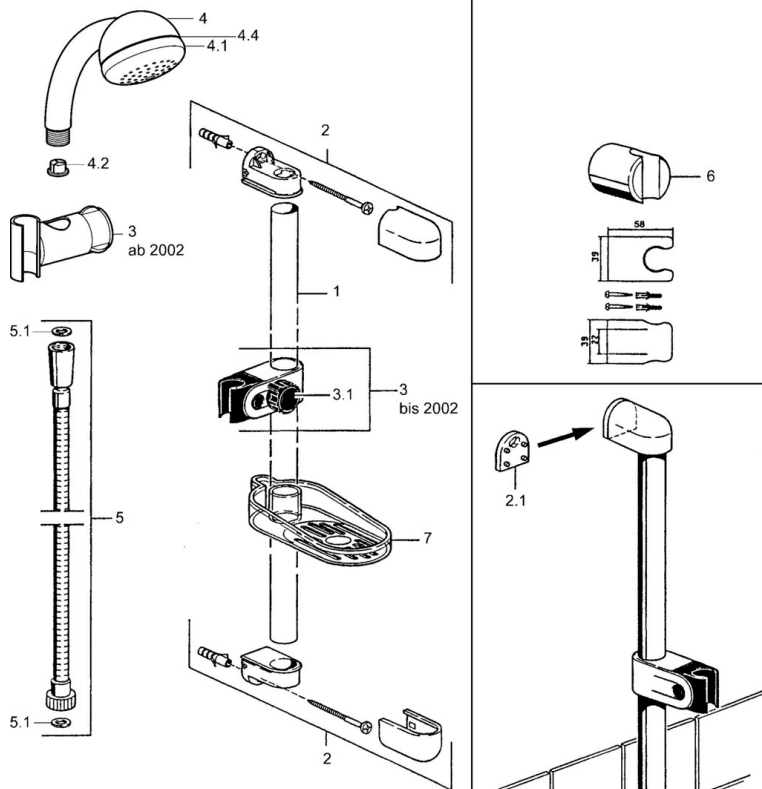

EAN: 4015474550513
static.hansa.com/04780160

- Solutions de douche
- Montage mural
- Chrome

Caractéristiques techniques

Caractéristiques techniques

Alimentation en eau chaude	max. +65°C
Pression de service	0.5-10 bar

Pièces de rechange

SP04780260

	Nom	Code
2	Support mural Arrêté	59911859
2.1	Douille entretoise Arrêté	59911860
3	Curseur pour barre Arrêté	59906763
3.1	Knob Arrêté	59910553
4.1	La partie intérieure Arrêté	59911439
4.2	Tête de douche	59906859
5	Flexible, L=1250 Arrêté	59911863
5	Flexible Arrêté	59911862
5.1	L'anneau d'étanchéité, d 21x12x2	59912304
6	Support douche	59911864
7	Porte-savon Arrêté	59911861