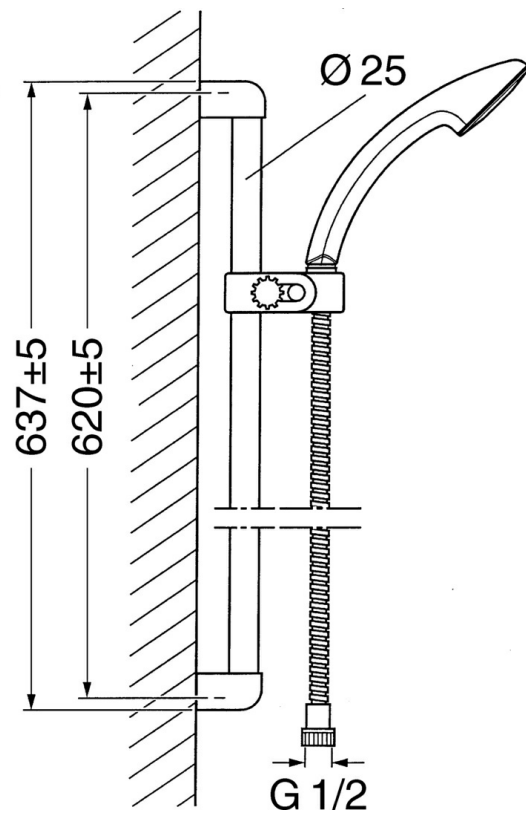

EAN: 4015474550513
static.hansa.com/04780160

- Solutions de douche
- Montage mural
- Chrome

Caractéristiques techniques

Caractéristiques techniques

Alimentation en eau chaude	max. +65°C
Pression de service	0.5-10 bar

Pièces de rechange

SP04780260

	Nom	Code
2	Support mural Arrêté	59911859
2.1	Douille entretoise Arrêté	59911860
3	Curseur pour barre Arrêté	59906763
3.1	Knob Arrêté	59910553
4.1	La partie intérieure Arrêté	59911439
4.2	Tête de douche	59906859
5	Flexible, L=1250 Arrêté	59911863
5	Flexible Arrêté	59911862
5.1	L'anneau d'étanchéité, d 21x12x2	59912304
6	Support douche	59911864
7	Porte-savon Arrêté	59911861