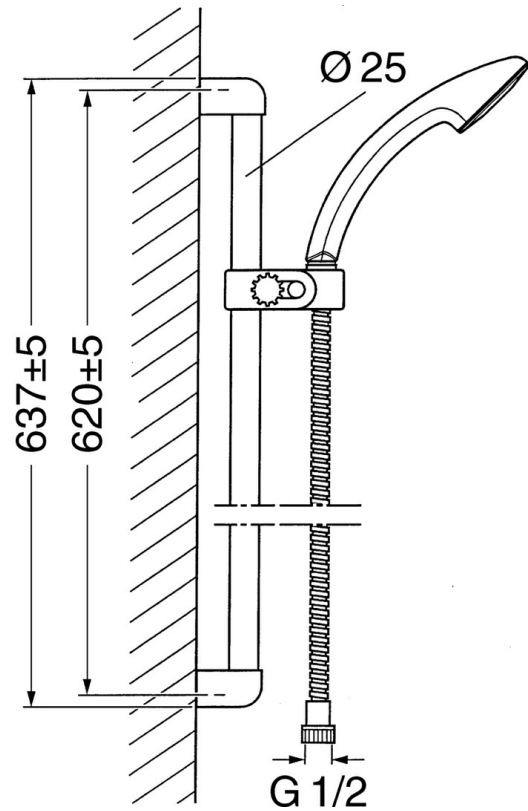

EAN: 4015474550513  
[static.hansa.com/04780160](https://static.hansa.com/04780160)

- Dusche
- Wandmontage
- Chrom

### Technische Eigenschaften

Warmwasserversorgung	max. +65°C
Arbeitsdruck	0.5-10 bar

### SP04780260

	Name	Art.-Nr.
2	Wandhalter Ausgelaufen	59911859
2.1	Distanzhülse Ausgelaufen	59911860
3	Schieber für Wandstange Ausgelaufen	59906763
3.1	Knopf, verdeckte Installation Ausgelaufen	59910553
4.1	Innenteil Ausgelaufen	59911439
4.2	Sieb	59906859
5	Brauseschlauch, L=1250 Ausgelaufen	59911863
5	Schlauch Ausgelaufen	59911862
5.1	Dichtungsring, d 21x12x2	59912304
6	Halter Handbrause	59911864
7	Seifenschale Ausgelaufen	59911861