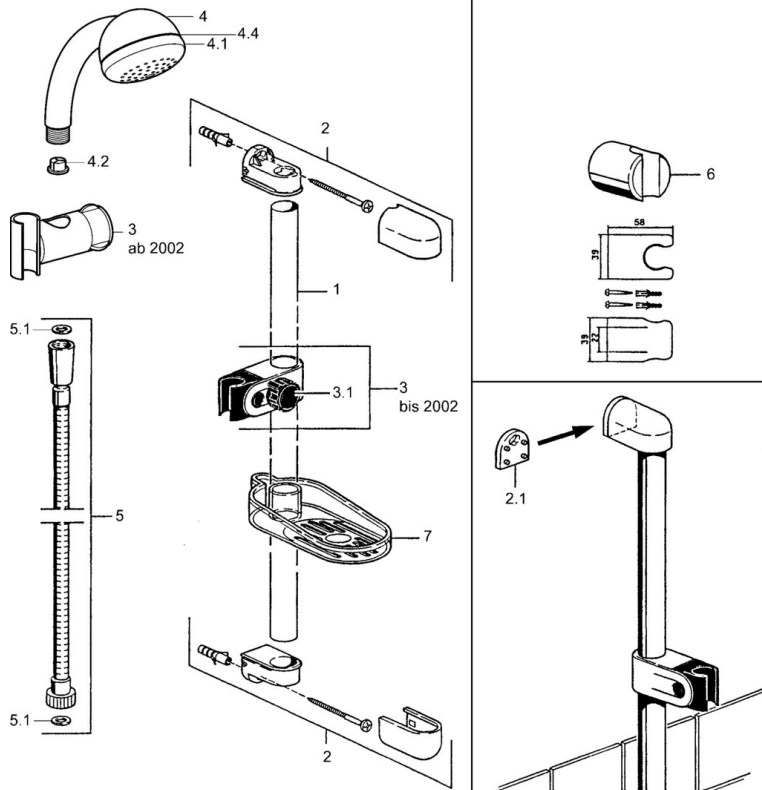

EAN: 4015474550513  
[static.hansa.com/04780160](https://static.hansa.com/04780160)

- Dusche
- Wandmontage
- Chrom

### Technische Eigenschaften

Warmwasserversorgung	max. +65°C
Arbeitsdruck	0.5-10 bar

### SP04780260

	Name	Art.-Nr.
2	Wandhalter Ausgelaufen	59911859
2.1	Distanzhülse Ausgelaufen	59911860
3	Schieber für Wandstange Ausgelaufen	59906763
3.1	Knopf, verdeckte Installation Ausgelaufen	59910553
4.1	Innenteil Ausgelaufen	59911439
4.2	Sieb	59906859
5	Brauseschlauch, L=1250 Ausgelaufen	59911863
5	Schlauch Ausgelaufen	59911862
5.1	Dichtungsring, d 21x12x2	59912304
6	Halter Handbrause	59911864
7	Seifenschale Ausgelaufen	59911861