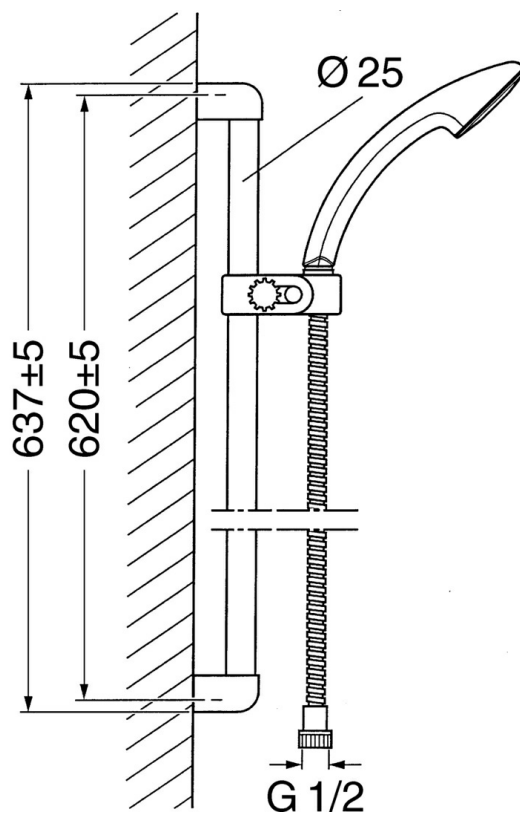

EAN: 4015474550513  
[static.hansa.com/04780160](http://static.hansa.com/04780160)

- Řešení pro sprchy
- Montáž na zeď
- Chrom

### Technické vlastnosti

Zdroj teplé vody	max. +65°C
Pracovní tlak	0.5-10 bar