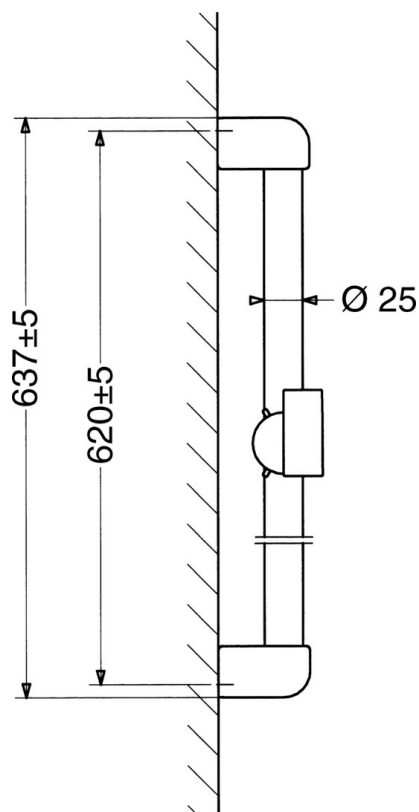

EAN: 4015474031463
static.hansa.com/04710200

- Riešenia pre sprchy
- Nástenná montáž
- Chróm

Technické údaje

Technické vlastnosti

Dodávka teplej vody	max. +65°C
Pracovný tlak	0.5-10 bar