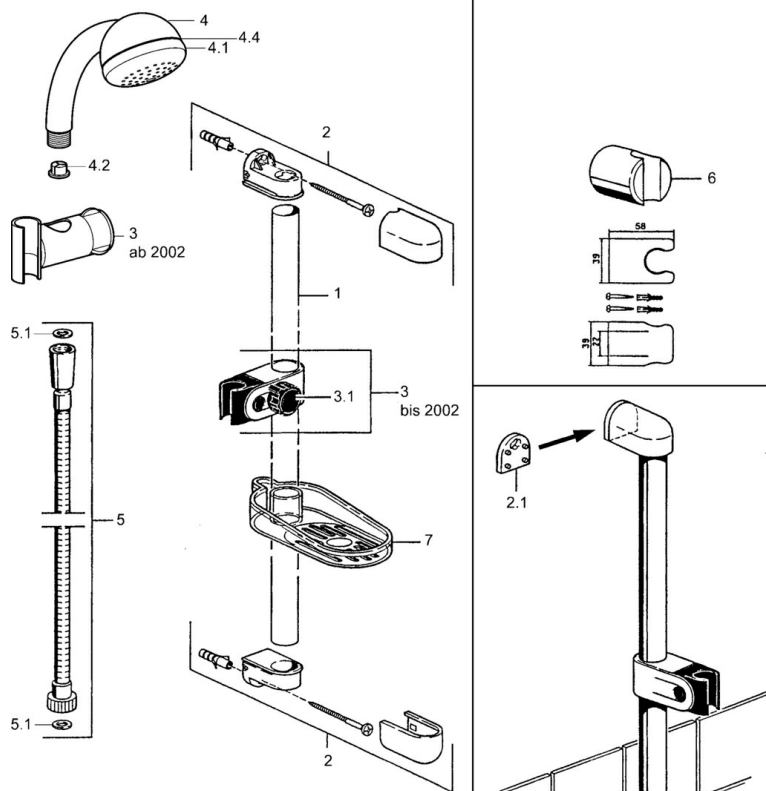

EAN: 4015474031463
static.hansa.com/04710200

- Douche oplossingen
- Wandmontage
- Chroom

Technische gegevens

Technische eigenschappen

Warmwatertoevoer	max. +65°C
Werkdruk	0.5-10 bar

Reserveonderdelen

SP04780260

	Naam	Code
2	Muurhanger Stopgezet	59911859
2.1	Spacer sleeve Stopgezet	59911860
3	Schuifstuk Chroom Stopgezet	59906763
3.1	Knob Chroom Stopgezet	59910553
4.1	Binnenste deel Stopgezet	59911439
4.2	Filter sproeier	59906859
5	Doucheslang, L=1250 Chroom Stopgezet	59911863
5	Doucheslang Stopgezet	59911862
5.1	Afdichtring, d 21x12x2	59912304
6	Douchehouder	59911864
7	Zeepschaal Stopgezet	59911861