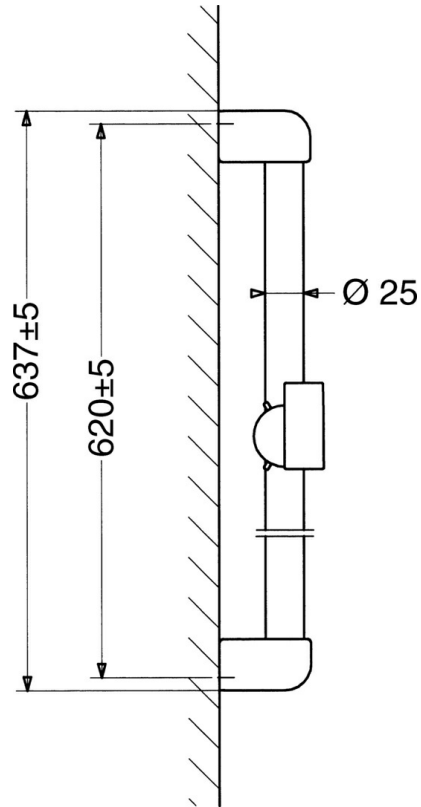

EAN: 4015474031463
static.hansa.com/04710200

- Douche oplossingen
- Wandmontage
- Chroom

Technische gegevens

Technische eigenschappen

Warmwatertoevoer	max. +65°C
Werkdruk	0.5-10 bar

Reserveonderdelen

SP04780260

	Naam	Code
2	Muurhanger Stopgezet	59911859
2.1	Spacer sleeve Stopgezet	59911860
3	Schuifstuk Chroom Stopgezet	59906763
3.1	Knob Chroom Stopgezet	59910553
4.1	Binnenste deel Stopgezet	59911439
4.2	Filter sproeier	59906859
5	Doucheslang, L=1250 Chroom Stopgezet	59911863
5	Doucheslang Stopgezet	59911862
5.1	Afdichtring, d 21x12x2	59912304
6	Douchehouder	59911864
7	Zeepschaal Stopgezet	59911861