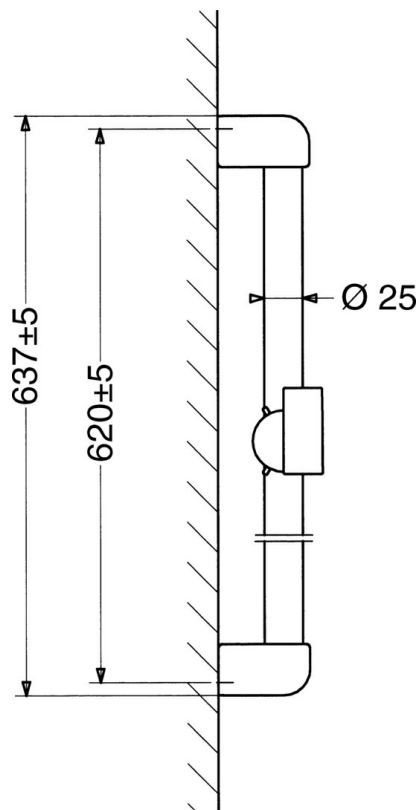

EAN: 4015474031463
static.hansa.com/04710200

- Soluzioni doccia
- Montaggio a parete
- Cromo

Dati tecnici

Caratteristiche tecniche

Fornitura di acqua calda	max. +65°C
Pressione di esercizio	0.5-10 bar

Parti di ricambio

SP04780260

	Nome	Codice
2	Hanger Fuori produzione	59911859
2.1	Adattatore Fuori produzione	59911860
3	Cursore per asta doccia Cromo Fuori produzione	59906763
3.1	Knob Cromo Fuori produzione	59910553
4.1	Parte interna Fuori produzione	59911439
4.2	Filtro	59906859
5	Flessibile doccia, L=1250 Cromo Fuori produzione	59911863
5	Flessibile doccia Fuori produzione	59911862
5.1	L'anello di tenuta, d 21x12x2	59912304
6	Supporto Doccetta	59911864
7	Portasapone Fuori produzione	59911861