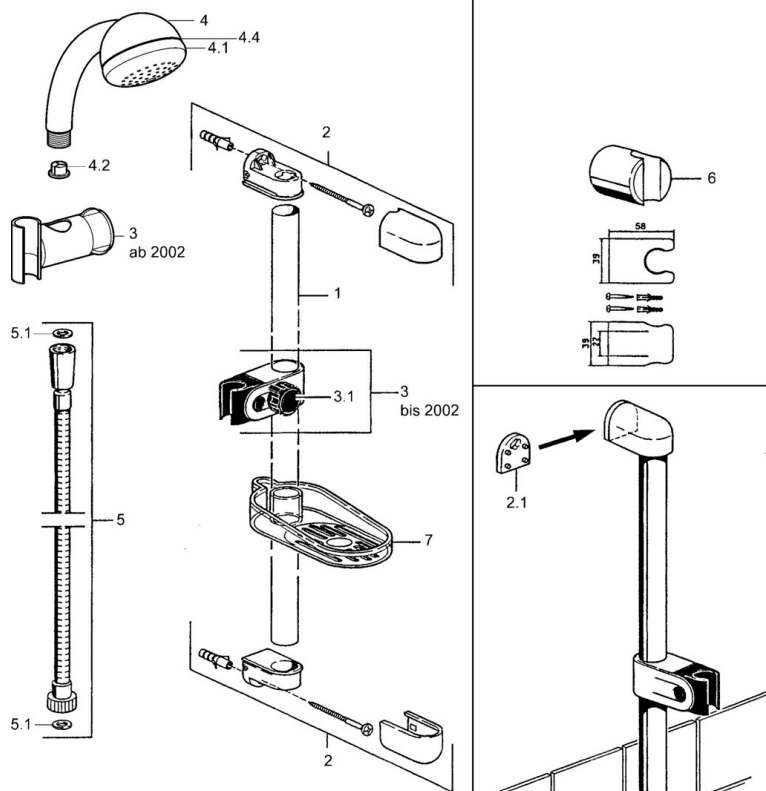

EAN: 4015474031463
static.hansa.com/04710200

- Soluzioni doccia
- Montaggio a parete
- Cromo

Dati tecnici

Caratteristiche tecniche

Fornitura di acqua calda	max. +65°C
Pressione di esercizio	0.5-10 bar

Parti di ricambio

SP04780260

	Nome	Codice
2	Hanger Fuori produzione	59911859
2.1	Adattatore Fuori produzione	59911860
3	Cursore per asta doccia Cromo Fuori produzione	59906763
3.1	Knob Cromo Fuori produzione	59910553
4.1	Parte interna Fuori produzione	59911439
4.2	Filtro	59906859
5	Flessibile doccia, L=1250 Cromo Fuori produzione	59911863
5	Flessibile doccia Fuori produzione	59911862
5.1	L'anello di tenuta, d 21x12x2	59912304
6	Supporto Doccetta	59911864
7	Portasapone Fuori produzione	59911861