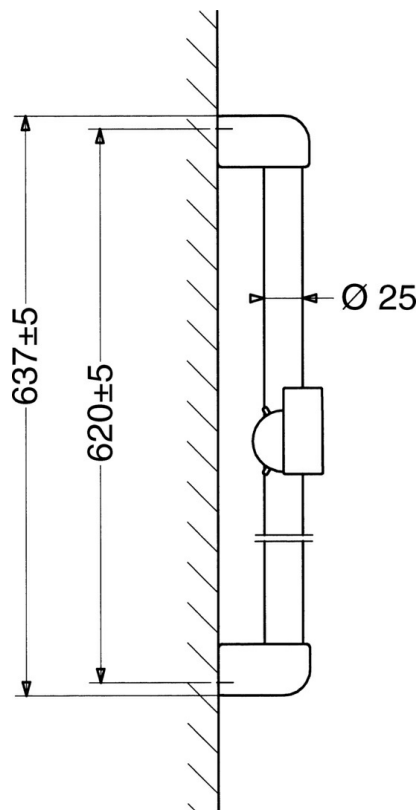

## Caractéristiques techniques

### Caractéristiques techniques

Alimentation en eau chaude	max. +65°C
Pression de service	0.5-10 bar

## Pièces de rechange

### SP04780260

	Nom	Code
2	Support mural Arrêté	59911859
2.1	Douille entretoise Arrêté	59911860
3	Curseur pour barre Arrêté	59906763
3.1	Knob Arrêté	59910553
4.1	La partie intérieure Arrêté	59911439
4.2	Tête de douche	59906859
5	Flexible, L=1250 Arrêté	59911863
5	Flexible Arrêté	59911862
5.1	L'anneau d'étanchéité, d 21x12x2	59912304
6	Support douche	59911864
7	Porte-savon Arrêté	59911861