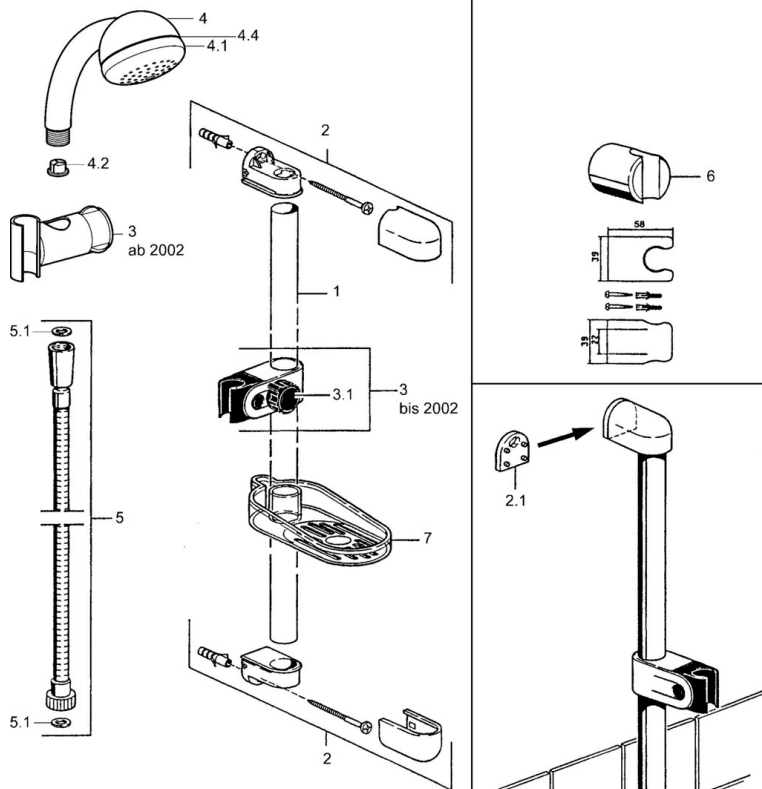

EAN: 4015474031463  
[static.hansa.com/04710200](http://static.hansa.com/04710200)

- Solutions de douche
- Montage mural
- Chrome

## Caractéristiques techniques

## Pièces de rechange

### SP04780260

	Nom	Code
2	Support mural Arrêté	59911859
2.1	Douille entretoise Arrêté	59911860
3	Curseur pour barre Arrêté	59906763
3.1	Knob Arrêté	59910553
4.1	La partie intérieure Arrêté	59911439
4.2	Tête de douche	59906859
5	Flexible, L=1250 Arrêté	59911863
5	Flexible Arrêté	59911862
5.1	L'anneau d'étanchéité, d 21x12x2	59912304
6	Support douche	59911864
7	Porte-savon Arrêté	59911861