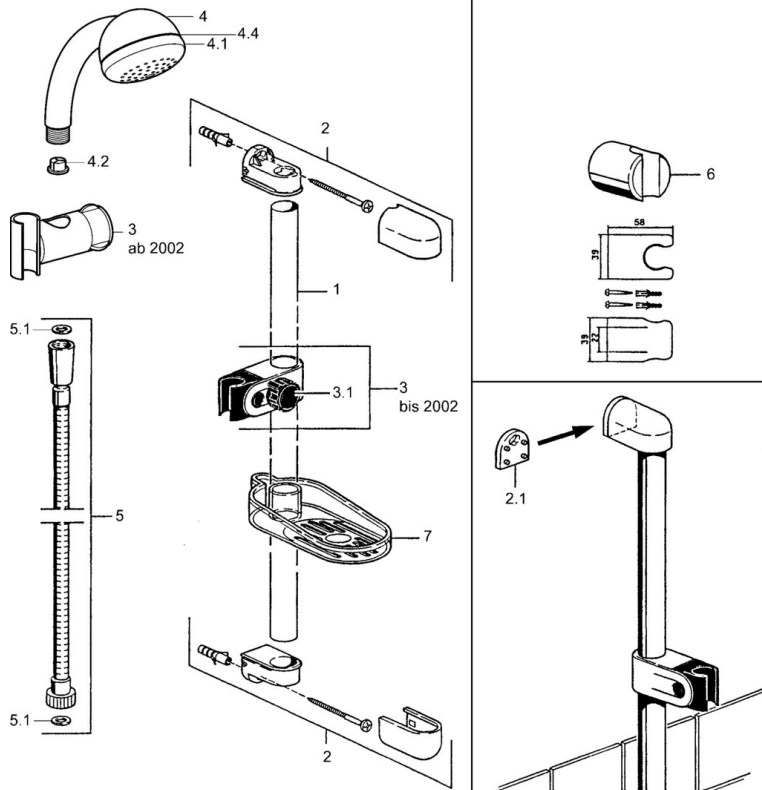

EAN: 4015474031463
static.hansa.com/04710200

- Dusche
- Wandmontage
- Chrom

Technische Daten

Technische Eigenschaften

Warmwasserversorgung	max. +65°C
Arbeitsdruck	0.5-10 bar

Ersatzteile

SP04780260

	Name	Art.-Nr.
2	Wandhalter Ausgelaufen	59911859
2.1	Distanzhülse Ausgelaufen	59911860
3	Schieber für Wandstange Ausgelaufen	59906763
3.1	Knopf, verdeckte Installation Ausgelaufen	59910553
4.1	Innenteil Ausgelaufen	59911439
4.2	Sieb	59906859
5	Brauseschlauch, L=1250 Ausgelaufen	59911863
5	Schlauch Ausgelaufen	59911862
5.1	Dichtungsring, d 21x12x2	59912304
6	Halter Handbrause	59911864
7	Seifenschale Ausgelaufen	59911861