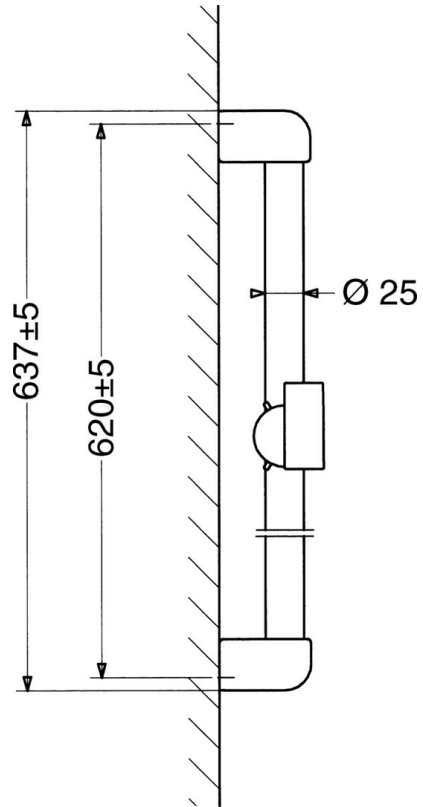

EAN: 4015474031463
static.hansa.com/04710200

- Dusche
- Wandmontage
- Chrom

Technische Daten

Technische Eigenschaften

Warmwasserversorgung	max. +65°C
Arbeitsdruck	0.5-10 bar

Ersatzteile

SP04780260

	Name	Art.-Nr.
2	Wandhalter Ausgelaufen	59911859
2.1	Distanzhülse Ausgelaufen	59911860
3	Schieber für Wandstange Ausgelaufen	59906763
3.1	Knopf, verdeckte Installation Ausgelaufen	59910553
4.1	Innenteil Ausgelaufen	59911439
4.2	Sieb	59906859
5	Brauseschlauch, L=1250 Ausgelaufen	59911863
5	Schlauch Ausgelaufen	59911862
5.1	Dichtungsring, d 21x12x2	59912304
6	Halter Handbrause	59911864
7	Seifenschale Ausgelaufen	59911861