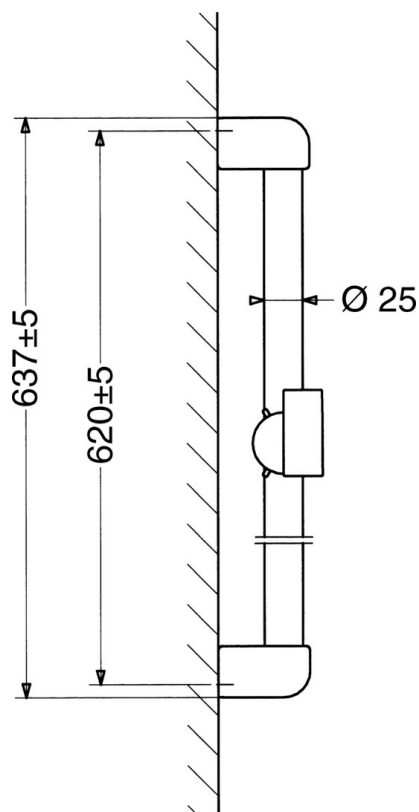

EAN: 4015474031463
static.hansa.com/04710200

- Řešení pro sprchy
- Montáž na zeď
- Chrom

Technické údaje

Technické vlastnosti

Zdroj teplé vody	max. +65°C
Pracovní tlak	0.5-10 bar

Náhradní díly

SP04780260

	Název	Kód
2	Háček Ukončeno	59911859
2.1	Distanční pouzdro Ukončeno	59911860
3	Jezdec sprchy Ukončeno	59906763
3.1	Knob Ukončeno	59910553
4.1	Vnitřní část Ukončeno	59911439
4.2	Filtr	59906859
5	Sprchová hadice, L=1250 Ukončeno	59911863
5	Sprchová hadice Ukončeno	59911862
5.1	Těsnicí kroužek, d 21x12x2	59912304
6	Držák sprchy	59911864
7	Mýdelník Ukončeno	59911861