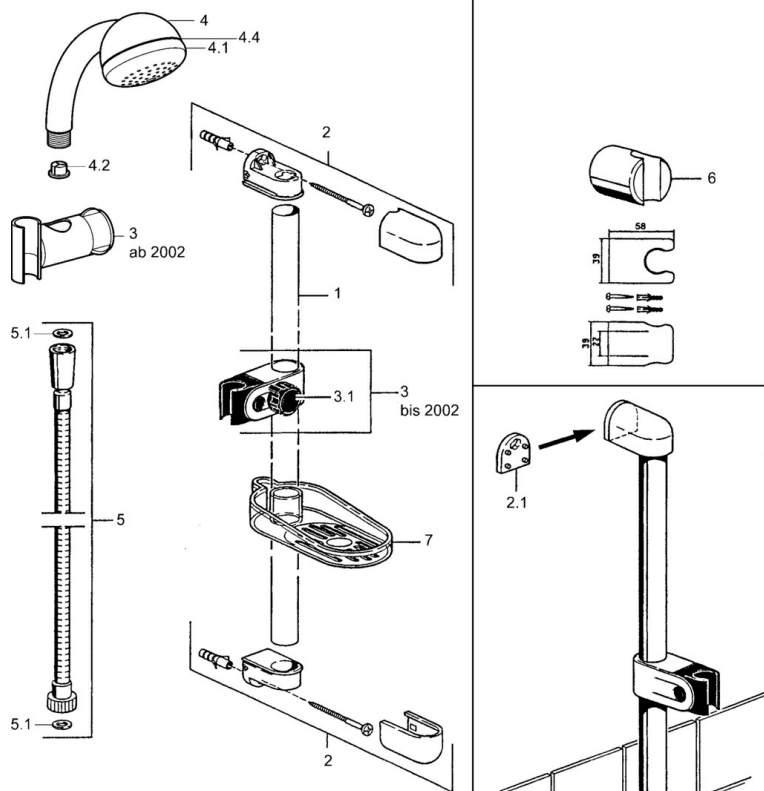

EAN: 4015474031463
static.hansa.com/04710200

- Řešení pro sprchy
- Montáž na zeď
- Chrom

Technické údaje

Technické vlastnosti

Zdroj teplé vody	max. +65°C
Pracovní tlak	0.5-10 bar

Náhradní díly

SP04780260

	Název	Kód
2	Háček Ukončeno	59911859
2.1	Distanční pouzdro Ukončeno	59911860
3	Jezdec sprchy Ukončeno	59906763
3.1	Knob Ukončeno	59910553
4.1	Vnitřní část Ukončeno	59911439
4.2	Filtr	59906859
5	Sprchová hadice, L=1250 Ukončeno	59911863
5	Sprchová hadice Ukončeno	59911862
5.1	Těsnicí kroužek, d 21x12x2	59912304
6	Držák sprchy	59911864
7	Mýdelník Ukončeno	59911861