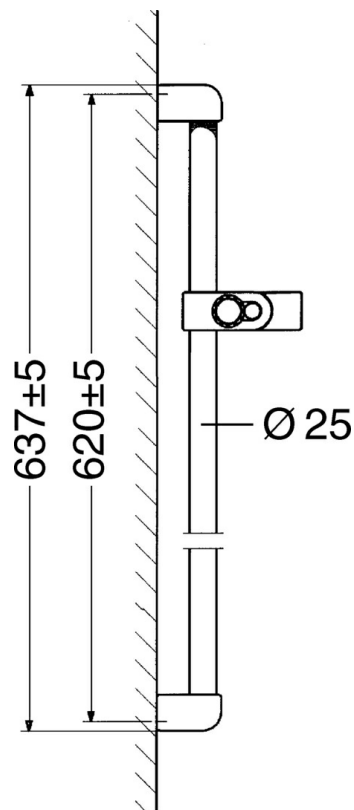

EAN: 4015474022201  
[static.hansa.com/04710100](http://static.hansa.com/04710100)

- Riešenia pre sprchy
- Nástenná montáž
- Chróm

### Technické vlastnosti

Dodávka teplej vody	max. +65°C
Pracovný tlak	0.5-10 bar

### SP04780260

Název	Kód
2 Držiak spršky Ukončené	59911859
2.1 Spacer sleeve Ukončené	59911860
3 Jazdec/nosič sprchy Ukončené	59906763
3.1 Knob Ukončené	59910553
4.1 Vnútorná časť Ukončené	59911439
4.2 Filtre	59906859
5 Sprchová hadica, L=1250 Ukončené	59911863
5 Sprchová hadica Ukončené	59911862
5.1 Tesniaci krúžok, d 21x12x2	59912304
6 Držiak sprchy	59911864
7 Mydlovnička Ukončené	59911861