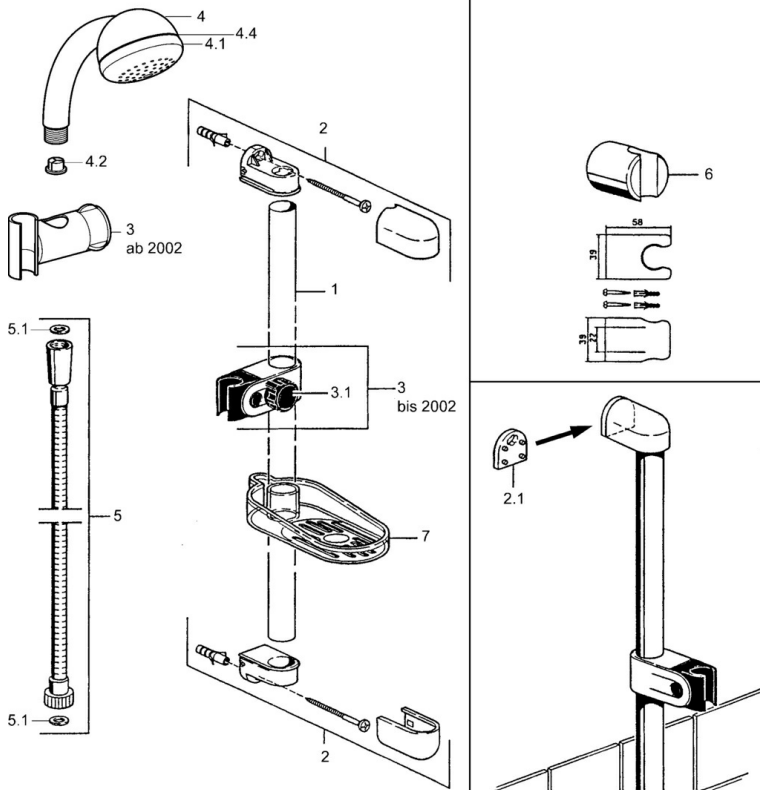

### Technické vlastnosti

Dodávka teplej vody	max. +65°C
Pracovný tlak	0.5-10 bar

### SP04780260

Název	Kód
2 Držiak spršky Ukončené	59911859
2.1 Spacer sleeve Ukončené	59911860
3 Jazdec/nosič sprchy Ukončené	59906763
3.1 Knob Ukončené	59910553
4.1 Vnútorná časť Ukončené	59911439
4.2 Filtre	59906859
5 Sprchová hadica, L=1250 Ukončené	59911863
5 Sprchová hadica Ukončené	59911862
5.1 Tesniaci krúžok, d 21x12x2	59912304
6 Držiak sprchy	59911864
7 Mydlovnička Ukončené	59911861