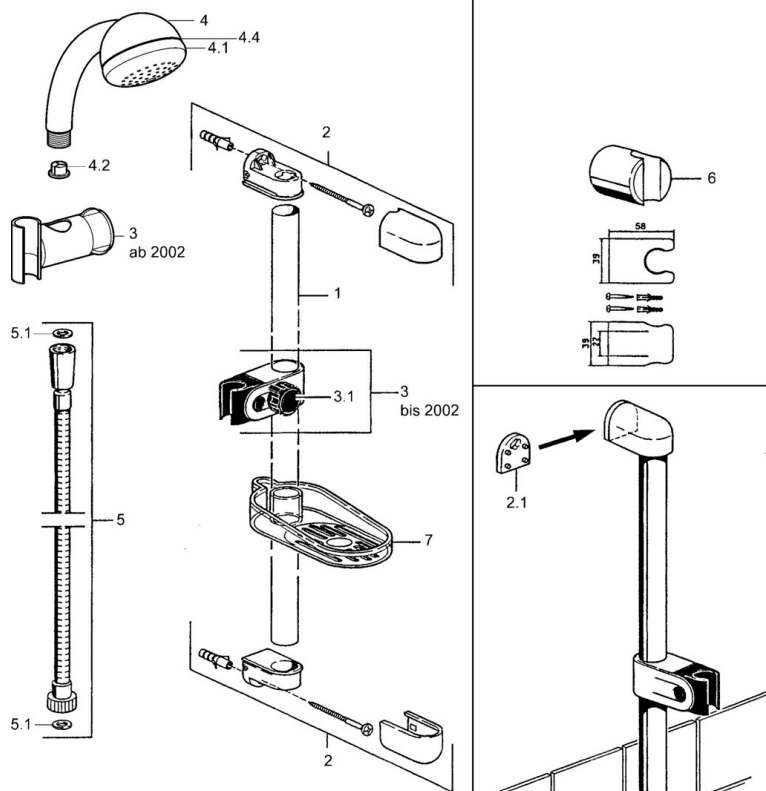

EAN: 4015474022201
static.hansa.com/04710100

- Douche oplossingen
- Wandmontage
- Chroom

Technische gegevens

Technische eigenschappen

Warmwatertoevoer	max. +65°C
Werkdruk	0.5-10 bar

Reserveonderdelen

SP04780260

	Naam	Code
2	Muurhanger Stopgezet	59911859
2.1	Spacer sleeve Stopgezet	59911860
3	Schuifstuk Chrom Stopgezet	59906763
3.1	Knob Chrom Stopgezet	59910553
4.1	Binnenste deel Stopgezet	59911439
4.2	Filter sproeier	59906859
5	Doucheslang, L=1250 Chrom Stopgezet	59911863
5	Doucheslang Stopgezet	59911862
5.1	Afdichtring, d 21x12x2	59912304
6	Douchehouder	59911864
7	Zeepschaal Stopgezet	59911861