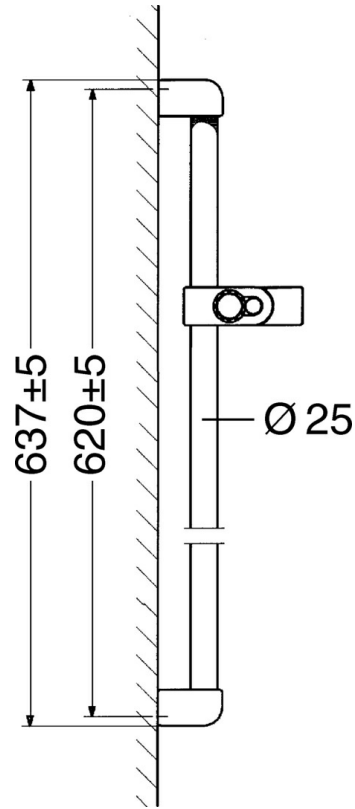

EAN: 4015474022201
static.hansa.com/04710100

- Douche oplossingen
- Wandmontage
- Chroom

Technische gegevens

Technische eigenschappen

Warmwatertoevoer	max. +65°C
Werkdruk	0.5-10 bar

Reserveonderdelen

SP04780260

	Naam	Code
2	Muurhanger Stopgezet	59911859
2.1	Spacer sleeve Stopgezet	59911860
3	Schuifstuk Chrom Stopgezet	59906763
3.1	Knob Chrom Stopgezet	59910553
4.1	Binnenste deel Stopgezet	59911439
4.2	Filter sproeier	59906859
5	Doucheslang, L=1250 Chrom Stopgezet	59911863
5	Doucheslang Stopgezet	59911862
5.1	Afdichtring, d 21x12x2	59912304
6	Douchehouder	59911864
7	Zeepschaal Stopgezet	59911861