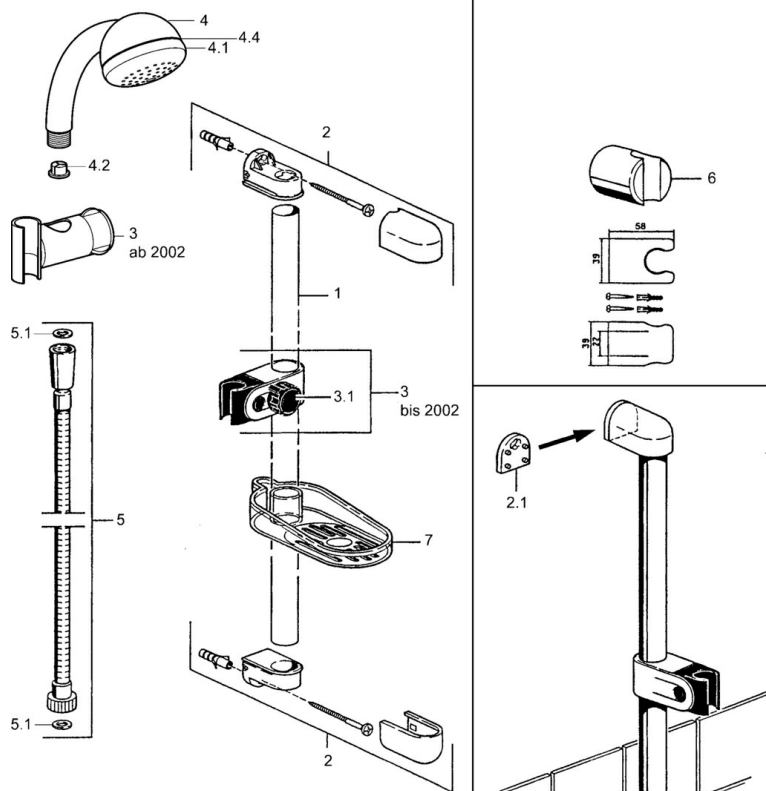

EAN: 4015474022201
static.hansa.com/04710100

- Soluzioni doccia
- Montaggio a parete
- Cromo

Dati tecnici

Caratteristiche tecniche

Fornitura di acqua calda	max. +65°C
Pressione di esercizio	0.5-10 bar

Parti di ricambio

SP04780260

	Nome	Codice
2	Hanger Fuori produzione	59911859
2.1	Adattatore Fuori produzione	59911860
3	Cursore per asta doccia Cromo Fuori produzione	59906763
3.1	Knob Cromo Fuori produzione	59910553
4.1	Parte interna Fuori produzione	59911439
4.2	Filtro	59906859
5	Flessibile doccia, L=1250 Cromo Fuori produzione	59911863
5	Flessibile doccia Fuori produzione	59911862
5.1	L'anello di tenuta, d 21x12x2	59912304
6	Supporto Doccetta	59911864
7	Portasapone Fuori produzione	59911861