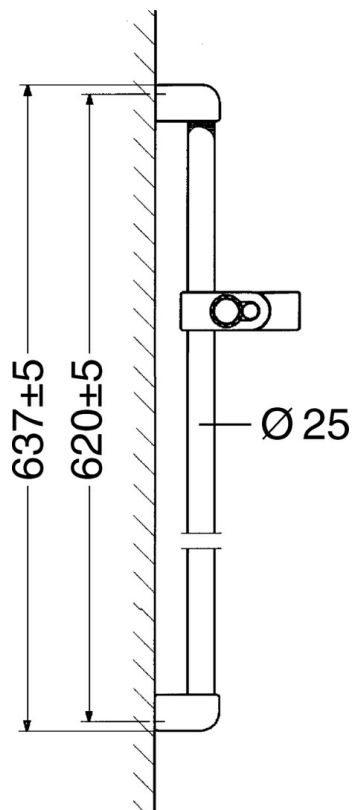

EAN: 4015474022201
static.hansa.com/04710100

- Soluzioni doccia
- Montaggio a parete
- Cromo

Dati tecnici

Caratteristiche tecniche

Fornitura di acqua calda	max. +65°C
Pressione di esercizio	0.5-10 bar

Parti di ricambio

SP04780260

	Nome	Codice
2	Hanger Fuori produzione	59911859
2.1	Adattatore Fuori produzione	59911860
3	Cursore per asta doccia Cromo Fuori produzione	59906763
3.1	Knob Cromo Fuori produzione	59910553
4.1	Parte interna Fuori produzione	59911439
4.2	Filtro	59906859
5	Flessibile doccia, L=1250 Cromo Fuori produzione	59911863
5	Flessibile doccia Fuori produzione	59911862
5.1	L'anello di tenuta, d 21x12x2	59912304
6	Supporto Doccetta	59911864
7	Portasapone Fuori produzione	59911861