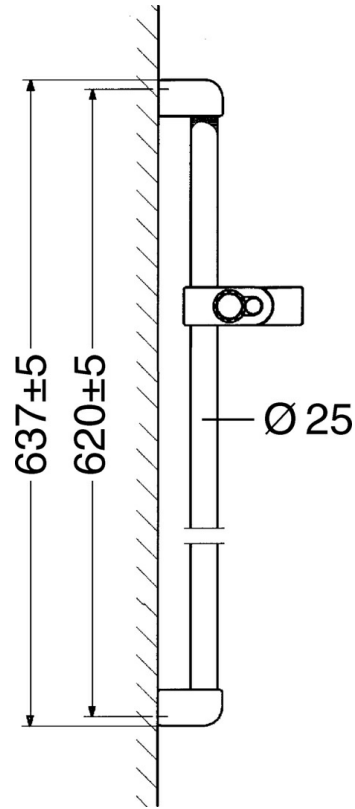

## Caractéristiques techniques

### Caractéristiques techniques

Alimentation en eau chaude	max. +65°C
Pression de service	0.5-10 bar

## Pièces de rechange

### SP04780260

	Nom	Code
2	Support mural Arrêté	59911859
2.1	Douille entretoise Arrêté	59911860
3	Curseur pour barre Arrêté	59906763
3.1	Knob Arrêté	59910553
4.1	La partie intérieure Arrêté	59911439
4.2	Tête de douche	59906859
5	Flexible, L=1250 Arrêté	59911863
5	Flexible Arrêté	59911862
5.1	L'anneau d'étanchéité, d 21x12x2	59912304
6	Support douche	59911864
7	Porte-savon Arrêté	59911861