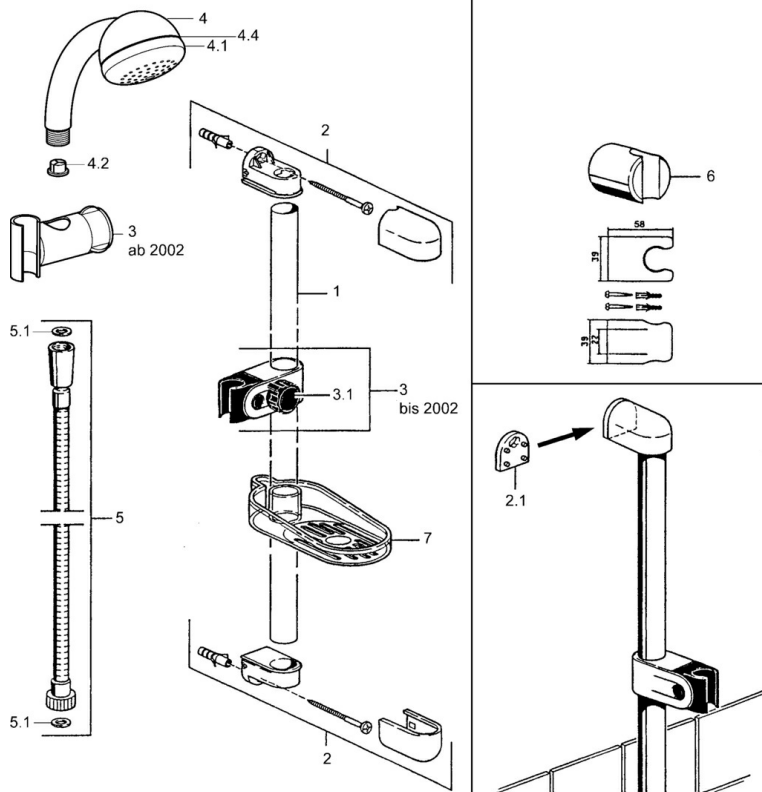

EAN: 4015474022201  
[static.hansa.com/04710100](http://static.hansa.com/04710100)

- Solutions de douche
- Montage mural
- Chrome

## Caractéristiques techniques

## Pièces de rechange

### SP04780260

	Nom	Code
2	Support mural Arrêté	59911859
2.1	Douille entretoise Arrêté	59911860
3	Curseur pour barre Arrêté	59906763
3.1	Knob Arrêté	59910553
4.1	La partie intérieure Arrêté	59911439
4.2	Tête de douche	59906859
5	Flexible, L=1250 Arrêté	59911863
5	Flexible Arrêté	59911862
5.1	L'anneau d'étanchéité, d 21x12x2	59912304
6	Support douche	59911864
7	Porte-savon Arrêté	59911861