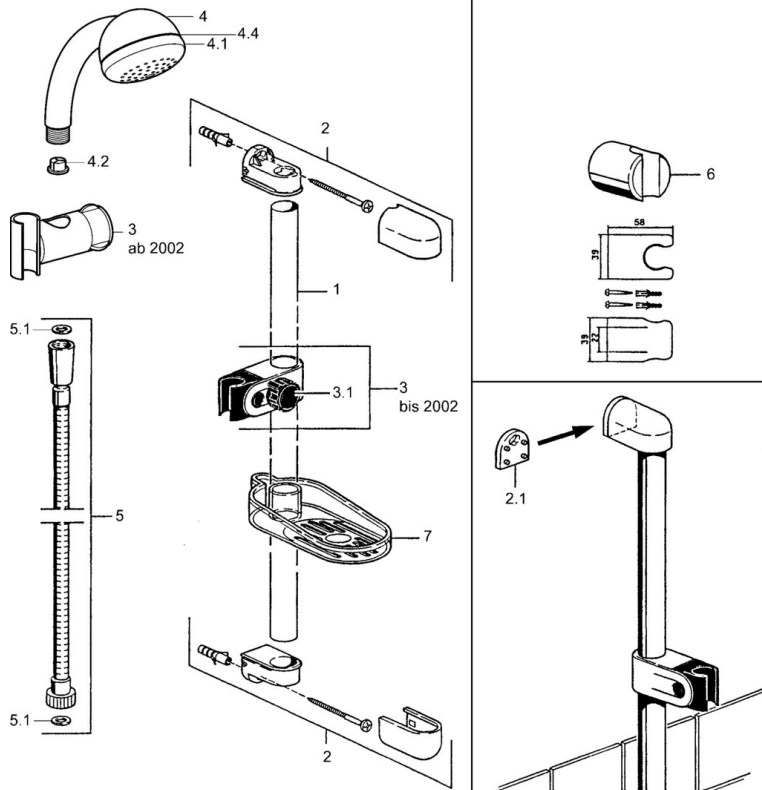

EAN: 4015474022201  
[static.hansa.com/04710100](https://static.hansa.com/04710100)

- Dusche
- Wandmontage
- Chrom

### Technische Eigenschaften

Warmwasserversorgung	<b>max. +65°C</b>
Arbeitsdruck	<b>0.5-10 bar</b>

### SP04780260

	Name	Art.-Nr.
2	Wandhalter Ausgelaufen	59911859
2.1	Distanzhülse Ausgelaufen	59911860
3	Schieber für Wandstange Ausgelaufen	59906763
3.1	Knopf, verdeckte Installation Ausgelaufen	59910553
4.1	Innenteil Ausgelaufen	59911439
4.2	Sieb	59906859
5	Brauseschlauch, L=1250 Ausgelaufen	59911863
5	Schlauch Ausgelaufen	59911862
5.1	Dichtungsring, d 21x12x2	59912304
6	Halter Handbrause	59911864
7	Seifenschale Ausgelaufen	59911861