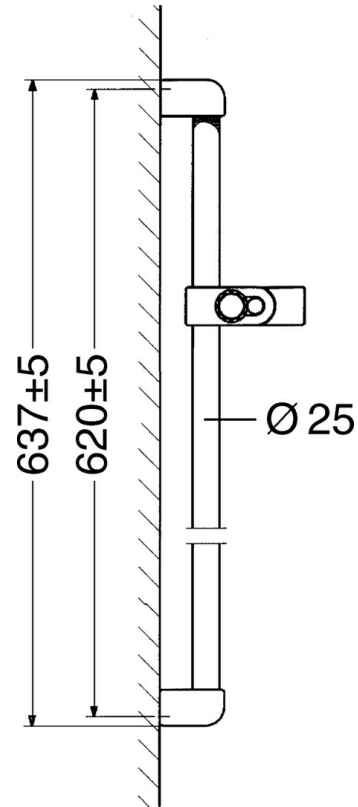

EAN: 4015474022201  
[static.hansa.com/04710100](https://static.hansa.com/04710100)

- Dusche
- Wandmontage
- Chrom

### Technische Eigenschaften

Warmwasserversorgung	<b>max. +65°C</b>
Arbeitsdruck	<b>0.5-10 bar</b>

### SP04780260

	Name	Art.-Nr.
2	Wandhalter Ausgelaufen	59911859
2.1	Distanzhülse Ausgelaufen	59911860
3	Schieber für Wandstange Ausgelaufen	59906763
3.1	Knopf, verdeckte Installation Ausgelaufen	59910553
4.1	Innenteil Ausgelaufen	59911439
4.2	Sieb	59906859
5	Brauseschlauch, L=1250 Ausgelaufen	59911863
5	Schlauch Ausgelaufen	59911862
5.1	Dichtungsring, d 21x12x2	59912304
6	Halter Handbrause	59911864
7	Seifenschale Ausgelaufen	59911861