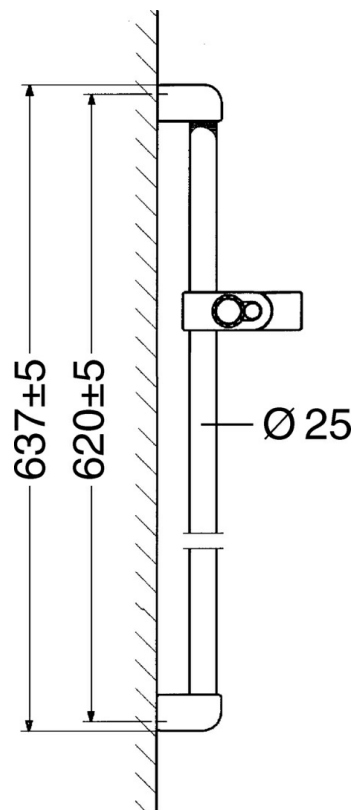

EAN: 4015474022201
static.hansa.com/04710100

- Řešení pro sprchy
- Montáž na zeď
- Chrom

Technické údaje

Technické vlastnosti

Zdroj teplé vody	max. +65°C
Pracovní tlak	0.5-10 bar