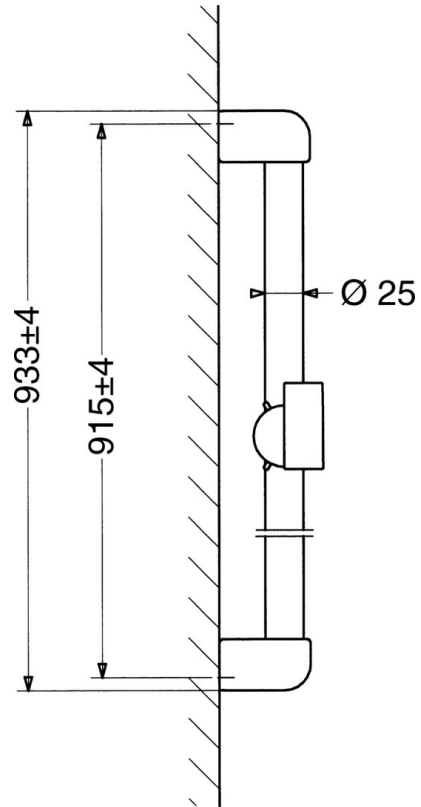

EAN: 4015474062122
static.hansa.com/04700200

- Riešenia pre sprchy
- Nástenná montáž
- Chróm

Technické údaje

Technické vlastnosti

Dodávka teplej vody	max. +65°C
Pracovný tlak	0.5-10 bar