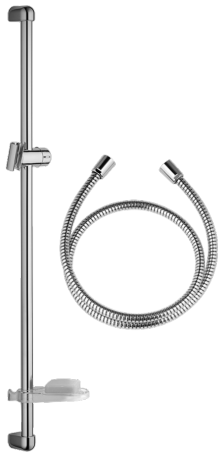

EAN: 4015474062122  
[static.hansa.com/04700200](https://static.hansa.com/04700200)

- Douche oplossingen
- Wandmontage
- Chroom

### Technische eigenschappen

Warmwatertoevoer	max. +65°C
Werkdruk	0.5-10 bar

### SP04780260

	Naam	Code
2	Muurhanger Stopgezet	59911859
2.1	Spacer sleeve Stopgezet	59911860
3	Schuifstuk Chrom Stopgezet	59906763
3.1	Knob Chrom Stopgezet	59910553
4.1	Binnenste deel Stopgezet	59911439
4.2	Filter sproeier	59906859
5	Doucheslang, L=1250 Chrom Stopgezet	59911863
5	Doucheslang Stopgezet	59911862
5.1	Afdichtring, d 21x12x2	59912304
6	Douchehouder	59911864
7	Zeepschaal Stopgezet	59911861