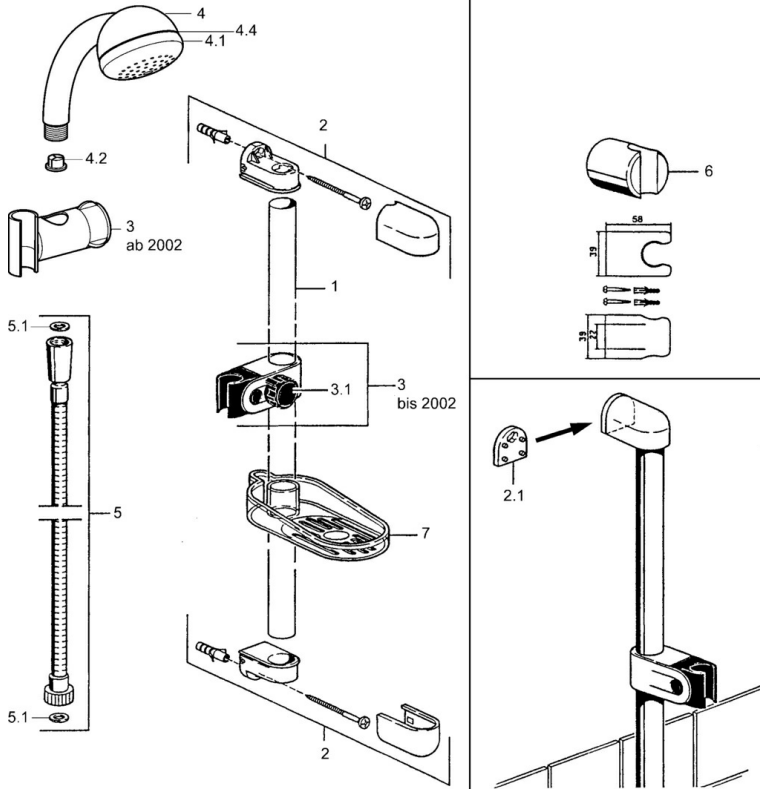

EAN: 4015474062122  
[static.hansa.com/04700200](https://static.hansa.com/04700200)

- Douche oplossingen
- Wandmontage
- Chroom

### Technische eigenschappen

Warmwatertoevoer	max. +65°C
Werkdruk	0.5-10 bar

### SP04780260

	Naam	Code
2	Muurhanger Stopgezet	59911859
2.1	Spacer sleeve Stopgezet	59911860
3	Schuifstuk Chrom Stopgezet	59906763
3.1	Knob Chrom Stopgezet	59910553
4.1	Binnenste deel Stopgezet	59911439
4.2	Filter sproeier	59906859
5	Doucheslang, L=1250 Chrom Stopgezet	59911863
5	Doucheslang Stopgezet	59911862
5.1	Afdichtring, d 21x12x2	59912304
6	Douchehouder	59911864
7	Zeepschaal Stopgezet	59911861