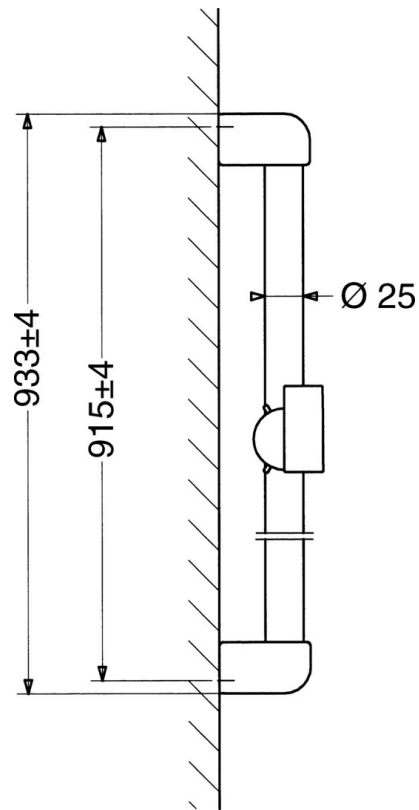

## Technische gegevens

### Technische eigenschappen

Warmwatertoevoer	max. +65°C
Werkdruk	0.5-10 bar

### SP04780260

	Naam	Code
2	Muurhanger Stopgezet	59911859
2.1	Spacer sleeve Stopgezet	59911860
3	Schuifstuk Chrom Stopgezet	59906763
3.1	Knob Chrom Stopgezet	59910553
4.1	Binnenste deel Stopgezet	59911439
4.2	Filter sproeier	59906859
5	Doucheslang, L=1250 Chrom Stopgezet	59911863
5	Doucheslang Stopgezet	59911862
5.1	Afdichtring, d 21x12x2	59912304
6	Douchehouder	59911864
7	Zeepschaal Stopgezet	59911861