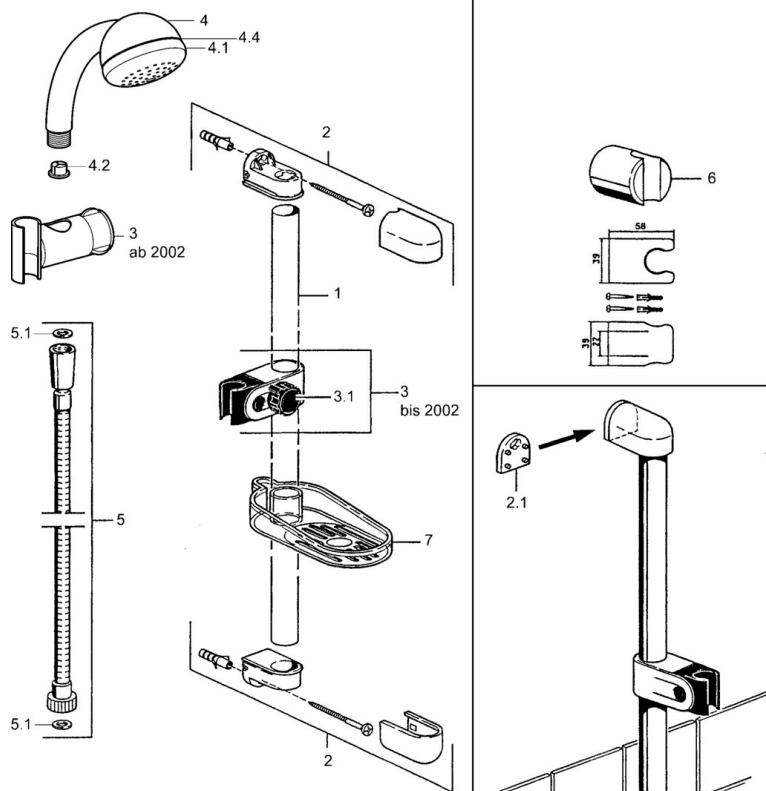

EAN: 4015474062122
static.hansa.com/04700200

- Soluzioni doccia
- Montaggio a parete
- Cromo

Dati tecnici

Caratteristiche tecniche

Fornitura di acqua calda	max. +65°C
Pressione di esercizio	0.5-10 bar

Parti di ricambio

SP04780260

	Nome	Codice
2	Hanger Fuori produzione	59911859
2.1	Adattatore Fuori produzione	59911860
3	Cursore per asta doccia Cromo Fuori produzione	59906763
3.1	Knob Cromo Fuori produzione	59910553
4.1	Parte interna Fuori produzione	59911439
4.2	Filtro	59906859
5	Flessibile doccia, L=1250 Cromo Fuori produzione	59911863
5	Flessibile doccia Fuori produzione	59911862
5.1	L'anello di tenuta, d 21x12x2	59912304
6	Supporto Doccetta	59911864
7	Portasapone Fuori produzione	59911861