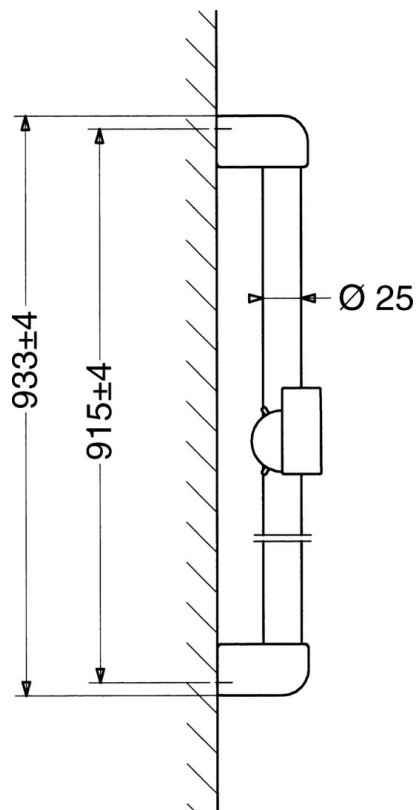

EAN: 4015474062122
static.hansa.com/04700200

- Soluzioni doccia
- Montaggio a parete
- Cromo

Dati tecnici

Caratteristiche tecniche

Fornitura di acqua calda	max. +65°C
Pressione di esercizio	0.5-10 bar

Parti di ricambio

SP04780260

	Nome	Codice
2	Hanger Fuori produzione	59911859
2.1	Adattatore Fuori produzione	59911860
3	Cursore per asta doccia Cromo Fuori produzione	59906763
3.1	Knob Cromo Fuori produzione	59910553
4.1	Parte interna Fuori produzione	59911439
4.2	Filtro	59906859
5	Flessibile doccia, L=1250 Cromo Fuori produzione	59911863
5	Flessibile doccia Fuori produzione	59911862
5.1	L'anello di tenuta, d 21x12x2	59912304
6	Supporto Doccetta	59911864
7	Portasapone Fuori produzione	59911861