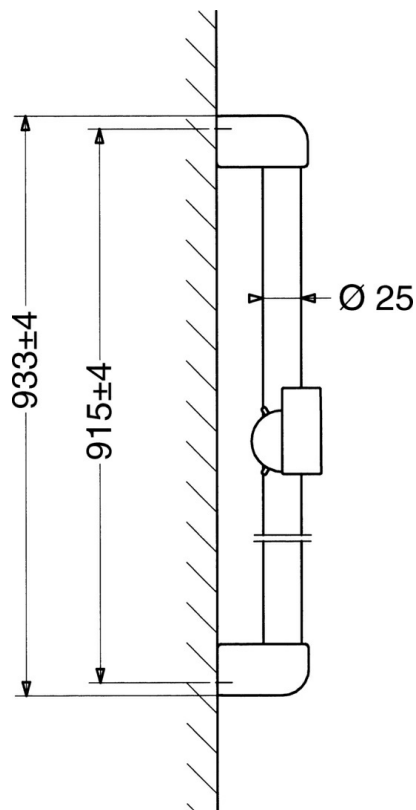

## Caractéristiques techniques

### Caractéristiques techniques

Alimentation en eau chaude	max. +65°C
Pression de service	0.5-10 bar

## Pièces de rechange

### SP04780260

	Nom	Code
2	Support mural Arrêté	59911859
2.1	Douille entretoise Arrêté	59911860
3	Curseur pour barre Arrêté	59906763
3.1	Knob Arrêté	59910553
4.1	La partie intérieure Arrêté	59911439
4.2	Tête de douche	59906859
5	Flexible, L=1250 Arrêté	59911863
5	Flexible Arrêté	59911862
5.1	L'anneau d'étanchéité, d 21x12x2	59912304
6	Support douche	59911864
7	Porte-savon Arrêté	59911861