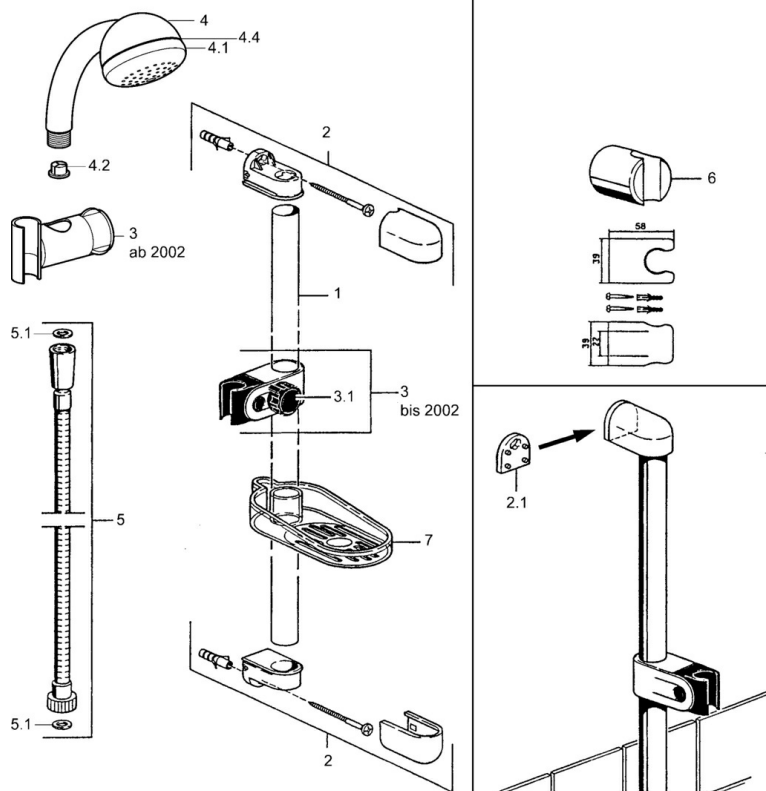

EAN: 4015474062122  
[static.hansa.com/04700200](http://static.hansa.com/04700200)

- Solutions de douche
- Montage mural
- Chrome

## Caractéristiques techniques

## Pièces de rechange

### SP04780260

	Nom	Code
2	Support mural Arrêté	59911859
2.1	Douille entretoise Arrêté	59911860
3	Curseur pour barre Arrêté	59906763
3.1	Knob Arrêté	59910553
4.1	La partie intérieure Arrêté	59911439
4.2	Tête de douche	59906859
5	Flexible, L=1250 Arrêté	59911863
5	Flexible Arrêté	59911862
5.1	L'anneau d'étanchéité, d 21x12x2	59912304
6	Support douche	59911864
7	Porte-savon Arrêté	59911861