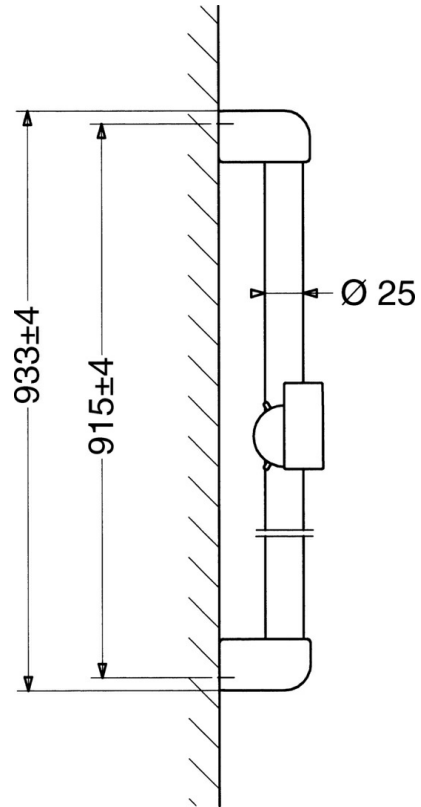

EAN: 4015474062122  
[static.hansa.com/04700200](https://static.hansa.com/04700200)

- Dusche
- Wandmontage
- Chrom

### Technische Eigenschaften

Warmwasserversorgung	max. +65°C
Arbeitsdruck	0.5-10 bar

### SP04780260

	Name	Art.-Nr.
2	Wandhalter Ausgelaufen	59911859
2.1	Distanzhülse Ausgelaufen	59911860
3	Schieber für Wandstange Ausgelaufen	59906763
3.1	Knopf, verdeckte Installation Ausgelaufen	59910553
4.1	Innenteil Ausgelaufen	59911439
4.2	Sieb	59906859
5	Brauseschlauch, L=1250 Ausgelaufen	59911863
5	Schlauch Ausgelaufen	59911862
5.1	Dichtungsring, d 21x12x2	59912304
6	Halter Handbrause	59911864
7	Seifenschale Ausgelaufen	59911861