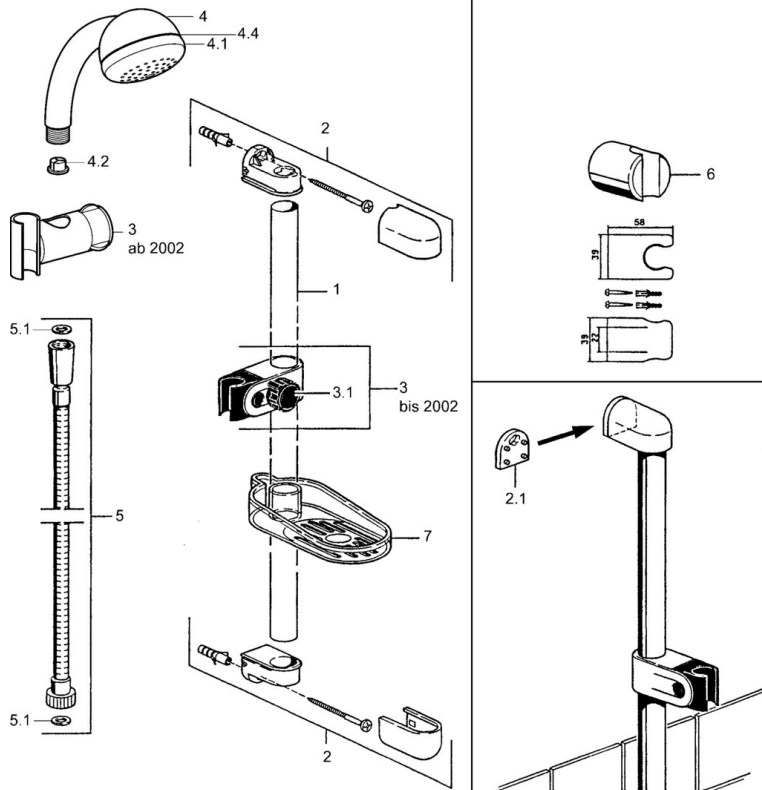

EAN: 4015474062122  
[static.hansa.com/04700200](https://static.hansa.com/04700200)

- Dusche
- Wandmontage
- Chrom

### Technische Eigenschaften

Warmwasserversorgung	max. +65°C
Arbeitsdruck	0.5-10 bar

### SP04780260

	Name	Art.-Nr.
2	Wandhalter Ausgelaufen	59911859
2.1	Distanzhülse Ausgelaufen	59911860
3	Schieber für Wandstange Ausgelaufen	59906763
3.1	Knopf, verdeckte Installation Ausgelaufen	59910553
4.1	Innenteil Ausgelaufen	59911439
4.2	Sieb	59906859
5	Brauseschlauch, L=1250 Ausgelaufen	59911863
5	Schlauch Ausgelaufen	59911862
5.1	Dichtungsring, d 21x12x2	59912304
6	Halter Handbrause	59911864
7	Seifenschale Ausgelaufen	59911861