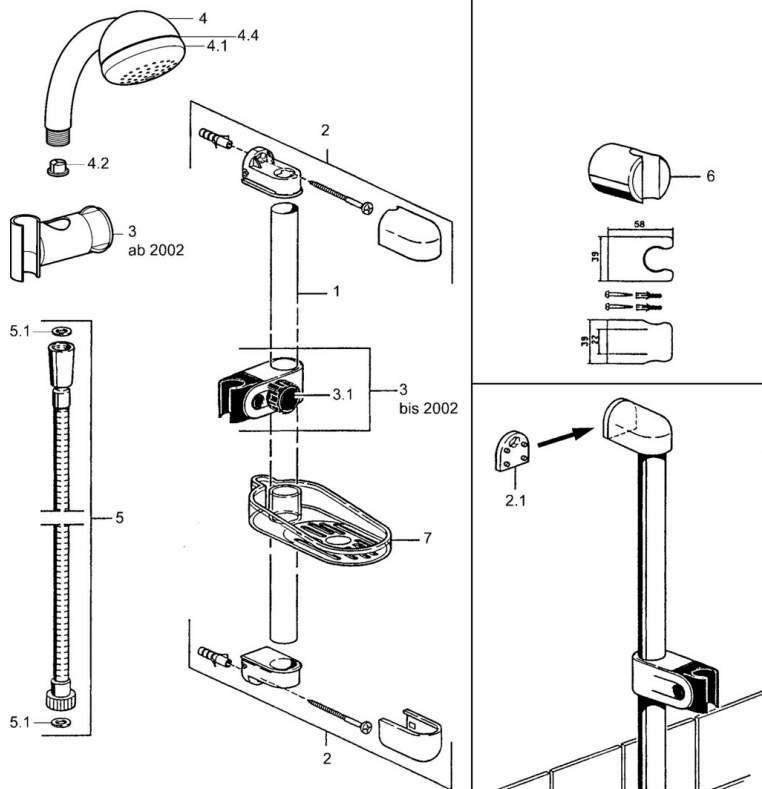

EAN: 4015474062122  
[static.hansa.com/04700200](http://static.hansa.com/04700200)

- Řešení pro sprchy
- Montáž na zeď
- Chrom

### Technické vlastnosti

Zdroj teplé vody	max. +65°C
Pracovní tlak	0.5-10 bar

### SP04780260

	Název	Kód
2	Háček Ukončeno	59911859
2.1	Distanční pouzdro Ukončeno	59911860
3	Jezdec sprchy Ukončeno	59906763
3.1	Knob Ukončeno	59910553
4.1	Vnitřní část Ukončeno	59911439
4.2	Filtr	59906859
5	Sprchová hadice, L=1250 Ukončeno	59911863
5	Sprchová hadice Ukončeno	59911862
5.1	Těsnicí kroužek, d 21x12x2	59912304
6	Držák sprchy	59911864
7	Mýdelník Ukončeno	59911861