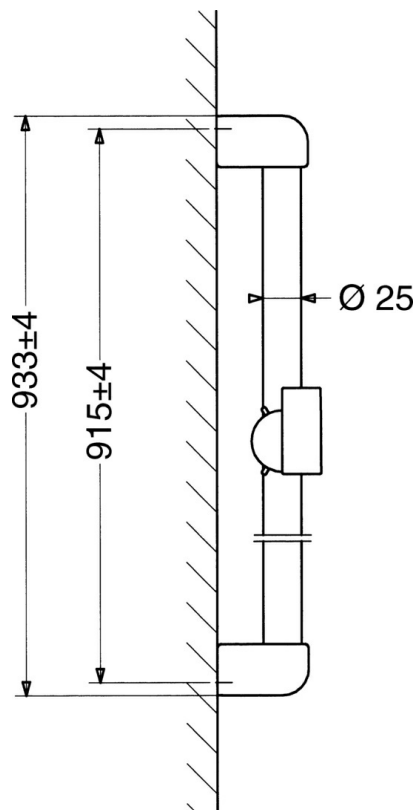

EAN: 4015474062122  
[static.hansa.com/04700200](http://static.hansa.com/04700200)

- Řešení pro sprchy
- Montáž na zeď
- Chrom

### Technické vlastnosti

Zdroj teplé vody	max. +65°C
Pracovní tlak	0.5-10 bar

### SP04780260

	Název	Kód
2	Háček Ukončeno	59911859
2.1	Distanční pouzdro Ukončeno	59911860
3	Jezdec sprchy Ukončeno	59906763
3.1	Knob Ukončeno	59910553
4.1	Vnitřní část Ukončeno	59911439
4.2	Filtr	59906859
5	Sprchová hadice, L=1250 Ukončeno	59911863
5	Sprchová hadice Ukončeno	59911862
5.1	Těsnicí kroužek, d 21x12x2	59912304
6	Držák sprchy	59911864
7	Mýdelník Ukončeno	59911861