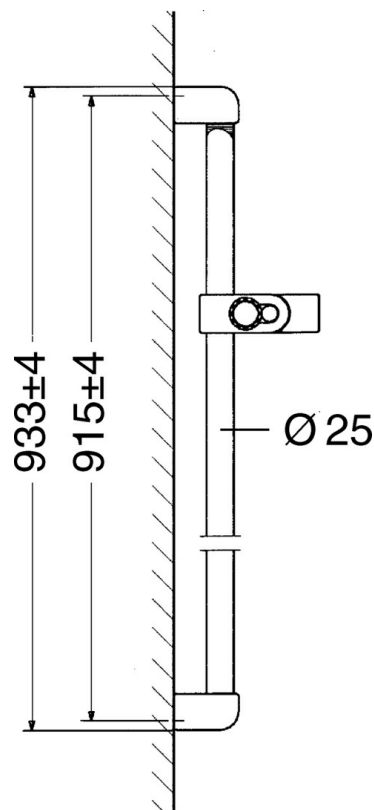

Technické údaje

Technické vlastnosti

Dodávka teplej vody	max. +65°C
Pracovný tlak	0.5-10 bar