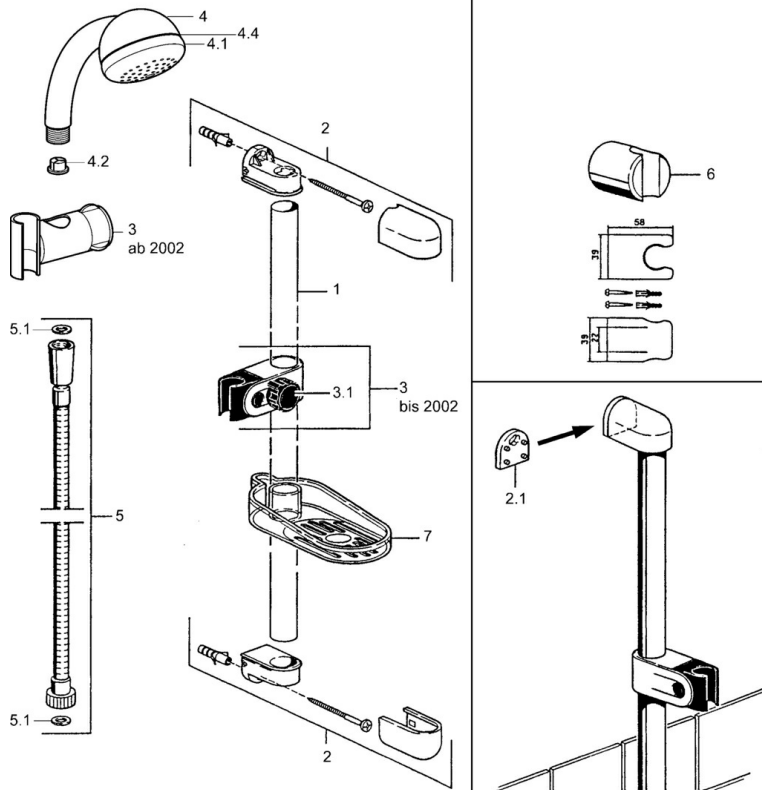

### Technické vlastnosti

Dodávka teplej vody	max. +65°C
Pracovný tlak	0.5-10 bar

### SP04780260

	Názov	Kód
2	Držiak spršky Ukončené	59911859
2.1	Spacer sleeve Ukončené	59911860
3	Jazdec/nosič sprchy Ukončené	59906763
3.1	Knob Ukončené	59910553
4.1	Vnútorná časť Ukončené	59911439
4.2	Filtre	59906859
5	Sprchová hadica, L=1250 Ukončené	59911863
5	Sprchová hadica Ukončené	59911862
5.1	Tesniaci krúžok, d 21x12x2	59912304
6	Držiak sprchy	59911864
7	Mydlovnička Ukončené	59911861