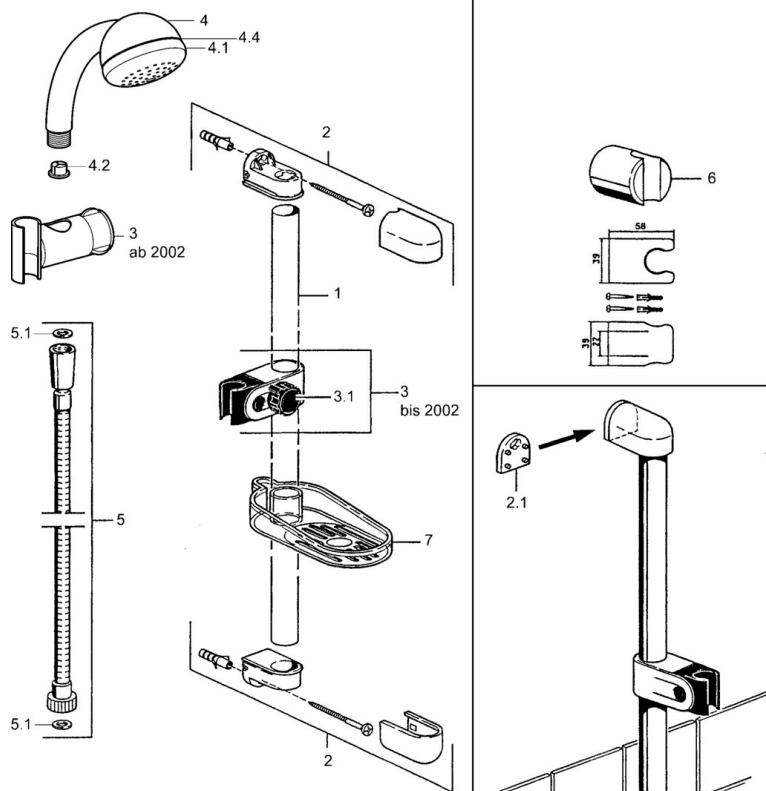

EAN: 4015474541269  
[static.hansa.com/04700100](https://static.hansa.com/04700100)

- Douche oplossingen
- Wandmontage
- Chroom

### Technische eigenschappen

Warmwatertoevoer	max. +65°C
Werkdruk	0.5-10 bar

### SP04780260

	Naam	Code
2	Muurhanger Stopgezet	59911859
2.1	Spacer sleeve Stopgezet	59911860
3	Schuifstuk Chrom Stopgezet	59906763
3.1	Knob Chrom Stopgezet	59910553
4.1	Binnenste deel Stopgezet	59911439
4.2	Filter sproeier	59906859
5	Doucheslang, L=1250 Chrom Stopgezet	59911863
5	Doucheslang Stopgezet	59911862
5.1	Afdichtring, d 21x12x2	59912304
6	Douchehouder	59911864
7	Zeepschaal Stopgezet	59911861