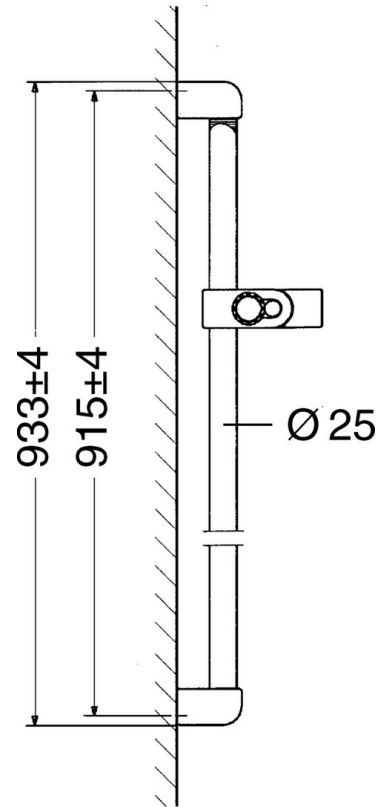

EAN: 4015474541269  
[static.hansa.com/04700100](https://static.hansa.com/04700100)

- Douche oplossingen
- Wandmontage
- Chroom

### Technische eigenschappen

Warmwatertoevoer	max. +65°C
Werkdruk	0.5-10 bar

### SP04780260

	Naam	Code
2	Muurhanger Stopgezet	59911859
2.1	Spacer sleeve Stopgezet	59911860
3	Schuifstuk Chrom Stopgezet	59906763
3.1	Knob Chrom Stopgezet	59910553
4.1	Binnenste deel Stopgezet	59911439
4.2	Filter sproeier	59906859
5	Doucheslang, L=1250 Chrom Stopgezet	59911863
5	Doucheslang Stopgezet	59911862
5.1	Afdichtring, d 21x12x2	59912304
6	Douchehouder	59911864
7	Zeepschaal Stopgezet	59911861