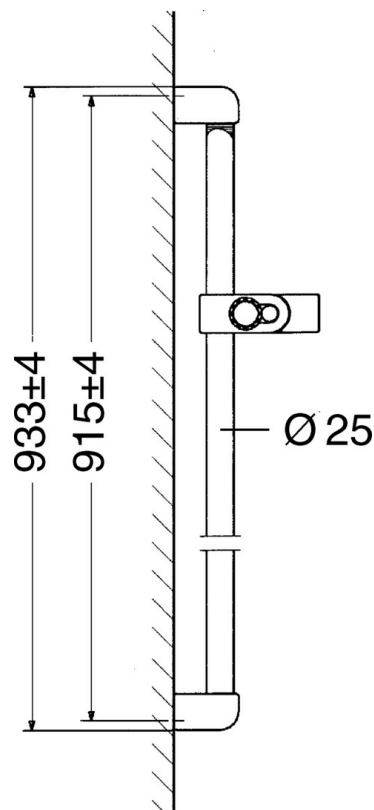

EAN: 4015474541269
static.hansa.com/04700100

- Soluzioni doccia
- Montaggio a parete

- Cromo

Dati tecnici

Caratteristiche tecniche

Fornitura di acqua calda	max. +65°C
Pressione di esercizio	0.5-10 bar

Parti di ricambio

SP04780260

	Nome	Codice
2	Hanger Fuori produzione	59911859
2.1	Adattatore Fuori produzione	59911860
3	Cursore per asta doccia Cromo Fuori produzione	59906763
3.1	Knob Cromo Fuori produzione	59910553
4.1	Parte interna Fuori produzione	59911439
4.2	Filtro	59906859
5	Flessibile doccia, L=1250 Cromo Fuori produzione	59911863
5	Flessibile doccia Fuori produzione	59911862
5.1	L'anello di tenuta, d 21x12x2	59912304
6	Supporto Doccetta	59911864
7	Portasapone Fuori produzione	59911861