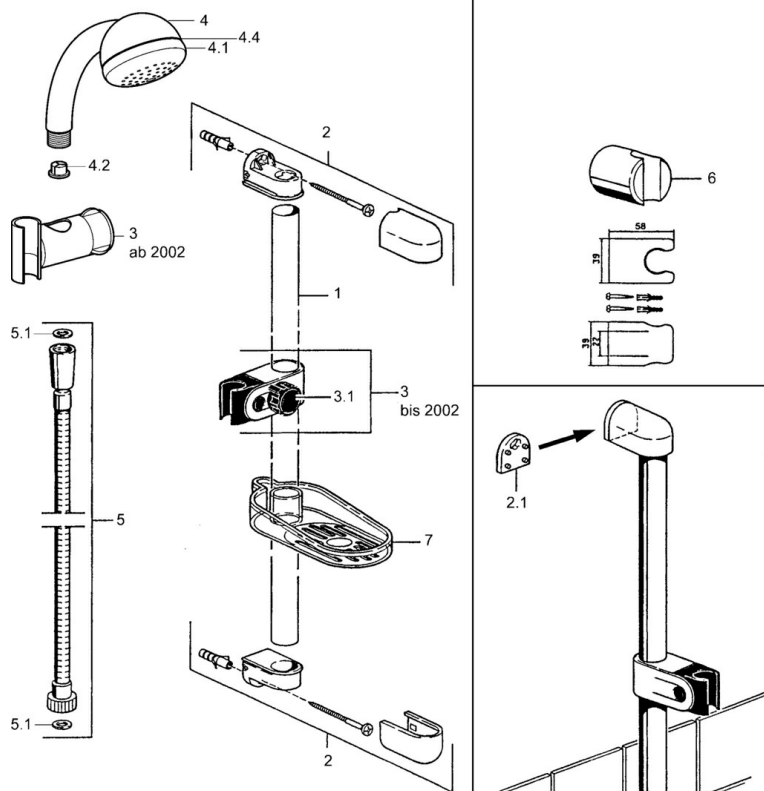

EAN: 4015474541269
static.hansa.com/04700100

- Soluzioni doccia
- Montaggio a parete

- Cromo

Dati tecnici

Caratteristiche tecniche

Fornitura di acqua calda	max. +65°C
Pressione di esercizio	0.5-10 bar

Parti di ricambio

SP04780260

	Nome	Codice
2	Hanger Fuori produzione	59911859
2.1	Adattatore Fuori produzione	59911860
3	Cursore per asta doccia Cromo Fuori produzione	59906763
3.1	Knob Cromo Fuori produzione	59910553
4.1	Parte interna Fuori produzione	59911439
4.2	Filtro	59906859
5	Flessibile doccia, L=1250 Cromo Fuori produzione	59911863
5	Flessibile doccia Fuori produzione	59911862
5.1	L'anello di tenuta, d 21x12x2	59912304
6	Supporto Doccetta	59911864
7	Portasapone Fuori produzione	59911861