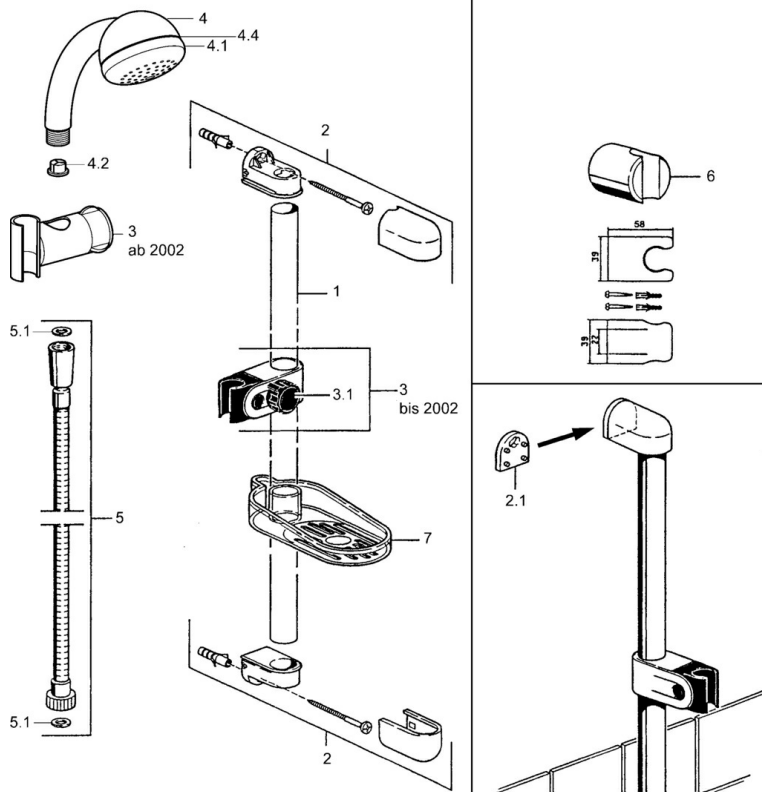

EAN: 4015474541269
static.hansa.com/04700100

- Solutions de douche
- Montage mural
- Chrome

Caractéristiques techniques

Caractéristiques techniques

Alimentation en eau chaude	max. +65°C
Pression de service	0.5-10 bar

Pièces de rechange

SP04780260

	Nom	Code
2	Support mural Arrêté	59911859
2.1	Douille entretoise Arrêté	59911860
3	Curseur pour barre Arrêté	59906763
3.1	Knob Arrêté	59910553
4.1	La partie intérieure Arrêté	59911439
4.2	Tête de douche	59906859
5	Flexible, L=1250 Arrêté	59911863
5	Flexible Arrêté	59911862
5.1	L'anneau d'étanchéité, d 21x12x2	59912304
6	Support douche	59911864
7	Porte-savon Arrêté	59911861