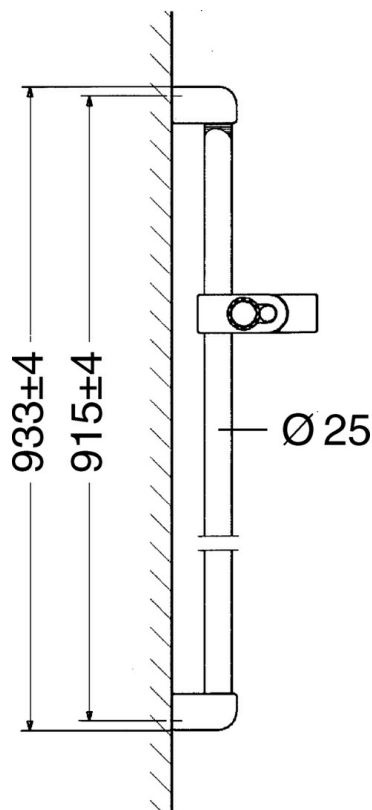

EAN: 4015474541269
static.hansa.com/04700100

- Solutions de douche
- Montage mural
- Chrome

Caractéristiques techniques

Caractéristiques techniques

Alimentation en eau chaude	max. +65°C
Pression de service	0.5-10 bar

Pièces de rechange

SP04780260

	Nom	Code
2	Support mural Arrêté	59911859
2.1	Douille entretoise Arrêté	59911860
3	Curseur pour barre Arrêté	59906763
3.1	Knob Arrêté	59910553
4.1	La partie intérieure Arrêté	59911439
4.2	Tête de douche	59906859
5	Flexible, L=1250 Arrêté	59911863
5	Flexible Arrêté	59911862
5.1	L'anneau d'étanchéité, d 21x12x2	59912304
6	Support douche	59911864
7	Porte-savon Arrêté	59911861