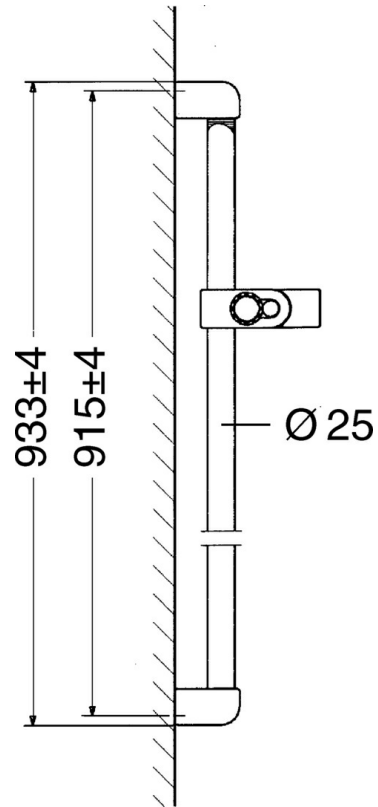

EAN: 4015474541269
static.hansa.com/04700100

- Dusche
- Wandmontage
- Chrom

Technische Daten

Technische Eigenschaften

Warmwasserversorgung	max. +65°C
Arbeitsdruck	0.5-10 bar

Ersatzteile

SP04780260

	Name	Art.-Nr.
2	Wandhalter Ausgelaufen	59911859
2.1	Distanzhülse Ausgelaufen	59911860
3	Schieber für Wandstange Ausgelaufen	59906763
3.1	Knopf, verdeckte Installation Ausgelaufen	59910553
4.1	Innenteil Ausgelaufen	59911439
4.2	Sieb	59906859
5	Brauseschlauch, L=1250 Ausgelaufen	59911863
5	Schlauch Ausgelaufen	59911862
5.1	Dichtungsring, d 21x12x2	59912304
6	Halter Handbrause	59911864
7	Seifenschale Ausgelaufen	59911861