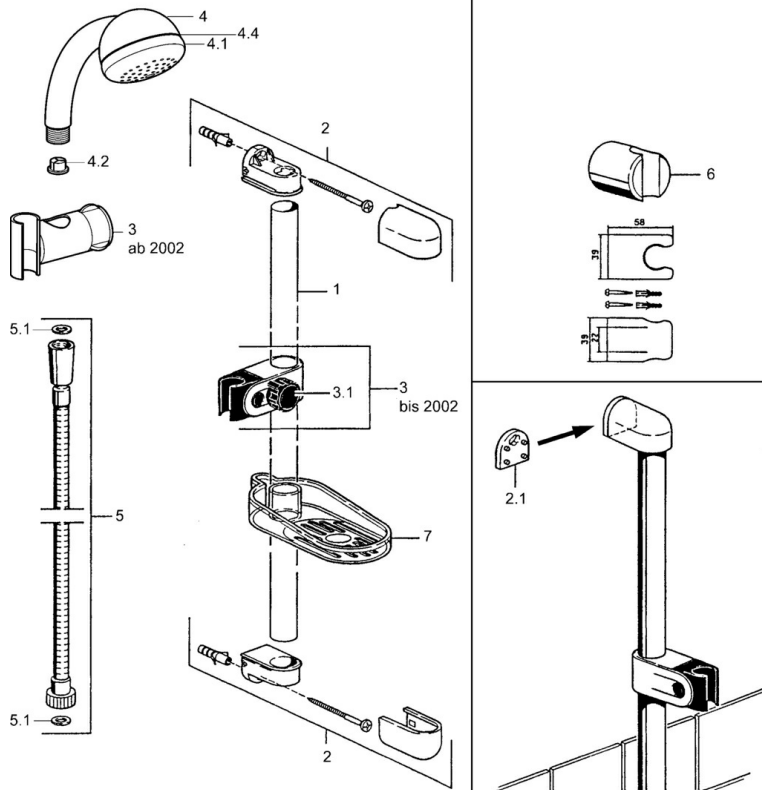

EAN: 4015474541269
static.hansa.com/04700100

- Dusche
- Wandmontage
- Chrom

Technische Daten

Technische Eigenschaften

Warmwasserversorgung	max. +65°C
Arbeitsdruck	0.5-10 bar

Ersatzteile

SP04780260

	Name	Art.-Nr.
2	Wandhalter Ausgelaufen	59911859
2.1	Distanzhülse Ausgelaufen	59911860
3	Schieber für Wandstange Ausgelaufen	59906763
3.1	Knopf, verdeckte Installation Ausgelaufen	59910553
4.1	Innenteil Ausgelaufen	59911439
4.2	Sieb	59906859
5	Brauseschlauch, L=1250 Ausgelaufen	59911863
5	Schlauch Ausgelaufen	59911862
5.1	Dichtungsring, d 21x12x2	59912304
6	Halter Handbrause	59911864
7	Seifenschale Ausgelaufen	59911861