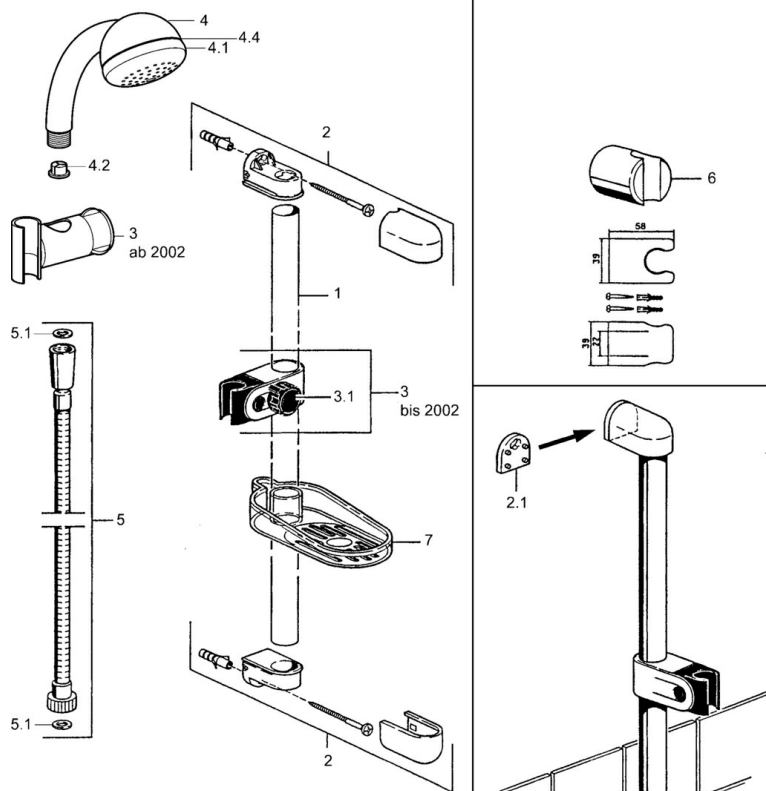

EAN: 4015474541269
static.hansa.com/04700100

- Řešení pro sprchy
- Montáž na zeď
- Chrom

Technické údaje

Technické vlastnosti

Zdroj teplé vody	max. +65°C
Pracovní tlak	0.5-10 bar

Náhradní díly

SP04780260

Název	Kód
2 Háček Ukončeno	59911859
2.1 Distanční pouzdro Ukončeno	59911860
3 Jezdec sprchy Ukončeno	59906763
3.1 Knob Ukončeno	59910553
4.1 Vnitřní část Ukončeno	59911439
4.2 Filtr	59906859
5 Sprchová hadice, L=1250 Ukončeno	59911863
5 Sprchová hadice Ukončeno	59911862
5.1 Těsnicí kroužek, d 21x12x2	59912304
6 Držák sprchy	59911864
7 Mýdelník Ukončeno	59911861