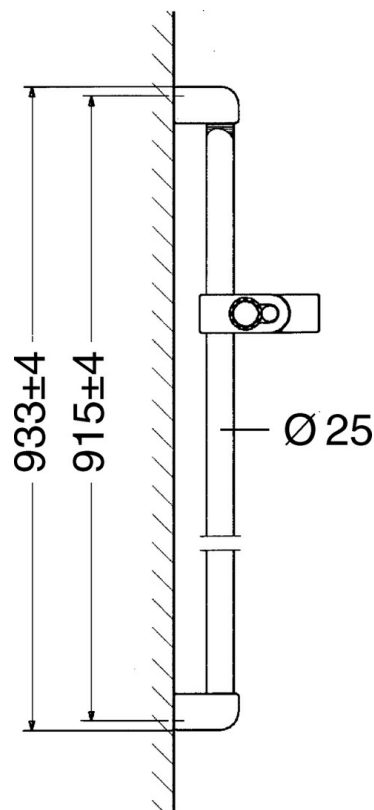

EAN: 4015474541269
static.hansa.com/04700100

- Řešení pro sprchy
- Montáž na zeď
- Chrom

Technické údaje

Technické vlastnosti

Zdroj teplé vody	max. +65°C
Pracovní tlak	0.5-10 bar

Náhradní díly

SP04780260

Název	Kód
2 Háček Ukončeno	59911859
2.1 Distanční pouzdro Ukončeno	59911860
3 Jezdec sprchy Ukončeno	59906763
3.1 Knob Ukončeno	59910553
4.1 Vnitřní část Ukončeno	59911439
4.2 Filtr	59906859
5 Sprchová hadice, L=1250 Ukončeno	59911863
5 Sprchová hadice Ukončeno	59911862
5.1 Těsnicí kroužek, d 21x12x2	59912304
6 Držák sprchy	59911864
7 Mýdelník Ukončeno	59911861