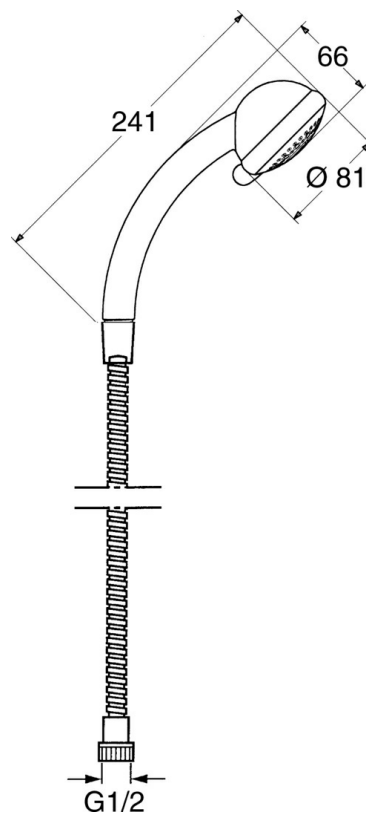

EAN: 4015474062221
static.hansa.com/04680280

- Riešenia pre sprchy
- Nástenná montáž
- Chróm

Technické údaje

Technické vlastnosti

Dodávka teplej vody	max. +65°C
Pracovný tlak	0.5-10 bar

Náhradné diely

SP04680260

	Názov	Kód
4.1	Vnútorná časť Ukončené	59911439
4.2	Filtre	59906859
5	Sprchová hadica, L=1250 Ukončené	59911863
5.1	Tesniaci krúžok, d 21x12x2	59912304
6	Držiak sprchy	59911864