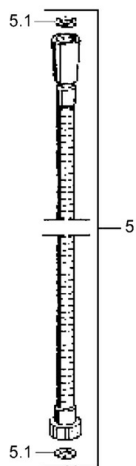

EAN: 4015474062221
static.hansa.com/04680280

- Riešenia pre sprchy
- Nástenná montáž
- Chróm

Technické údaje

Technické vlastnosti

Dodávka teplej vody	max. +65°C
Pracovný tlak	0.5-10 bar

Náhradné diely

SP04680260

	Názov	Kód
4.1	Vnútorná časť Ukončené	59911439
4.2	Filtre	59906859
5	Sprchová hadica, L=1250 Ukončené	59911863
5.1	Tesniaci krúžok, d 21x12x2	59912304
6	Držiak sprchy	59911864