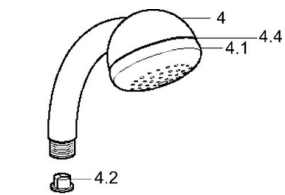

EAN: 4015474062221
static.hansa.com/04680280

- Riešenia pre sprchy
- Nástenná montáž
- Chróm

Technické údaje

Technické vlastnosti

Dodávka teplej vody	max. +65°C
Pracovný tlak	0.5-10 bar

Náhradné diely

SP04680260

	Názov	Kód
4.1	Vnútorná časť Ukončené	59911439
4.2	Filtre	59906859
5	Sprchová hadica, L=1250 Ukončené	59911863
5.1	Tesniaci krúžok, d 21x12x2	59912304
6	Držiak sprchy	59911864