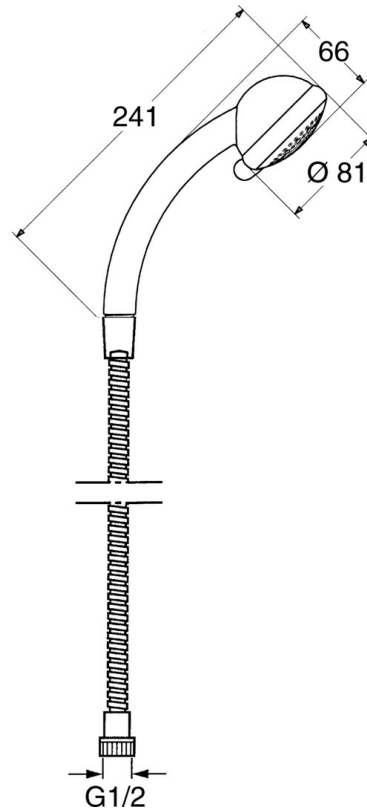

Technische gegevens

Technische eigenschappen

Warmwatertoevoer	max. +65°C
Werkdruk	0.5-10 bar