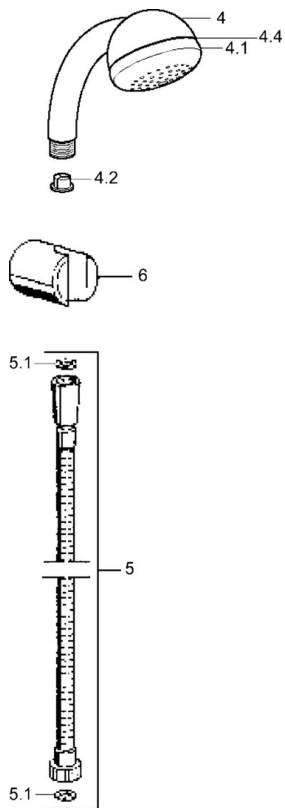

EAN: 4015474062221  
[static.hansa.com/04680280](https://static.hansa.com/04680280)

- Douche oplossingen
- Wandmontage
- Chroom

### Technische eigenschappen

Warmwatertoevoer	max. +65°C
Werkdruk	0.5-10 bar

### SP04680260

	Naam	Code
4.1	Binnenste deel Stopgezet	59911439
4.2	Filter sproeier	59906859
5	Doucheslang, L=1250 Chrom Stopgezet	59911863
5.1	Afdichtring, d 21x12x2	59912304
6	Douchehouder	59911864