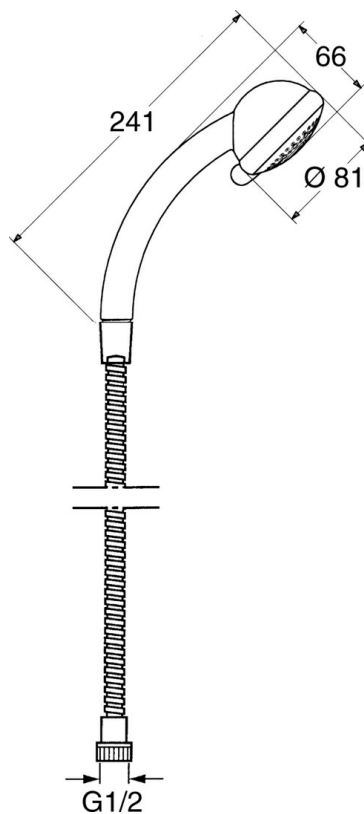

EAN: 4015474062221
static.hansa.com/04680280

- Soluzioni doccia
- Montaggio a parete
- Cromo

Dati tecnici

Caratteristiche tecniche

Fornitura di acqua calda	max. +65°C
Pressione di esercizio	0.5-10 bar

Parti di ricambio

SP04680260

	Nome	Codice
4.1	Parte interna Fuori produzione	59911439
4.2	Filtro	59906859
5	Flessibile doccia, L=1250 Cromo Fuori produzione	59911863
5.1	L'anello di tenuta, d 21x12x2	59912304
6	Supporto Doccetta	59911864