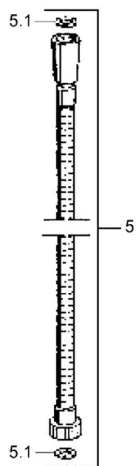

EAN: 4015474062221
static.hansa.com/04680280

- Soluzioni doccia
- Montaggio a parete
- Cromo

Dati tecnici

Caratteristiche tecniche

Fornitura di acqua calda	max. +65°C
Pressione di esercizio	0.5-10 bar

Parti di ricambio

SP04680260

	Nome	Codice
4.1	Parte interna Fuori produzione	59911439
4.2	Filtro	59906859
5	Flessibile doccia, L=1250 Cromo Fuori produzione	59911863
5.1	L'anello di tenuta, d 21x12x2	59912304
6	Supporto Doccetta	59911864