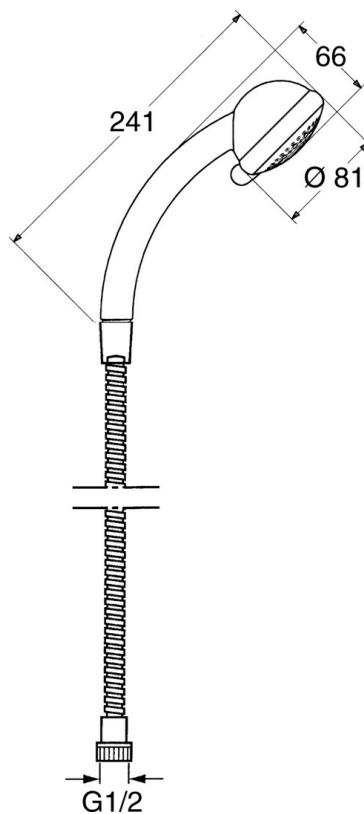

EAN: 4015474062221
static.hansa.com/04680280

- Solutions de douche
- Montage mural
- Chrome

Caractéristiques techniques

Caractéristiques techniques

Alimentation en eau chaude	max. +65°C
Pression de service	0.5-10 bar

Pièces de rechange

SP04680260

	Nom	Code
4.1	La partie intérieure Arrêté	59911439
4.2	Tête de douche	59906859
5	Flexible, L=1250 Arrêté	59911863
5.1	L'anneau d'étanchéité, d 21x12x2	59912304
6	Support douche	59911864