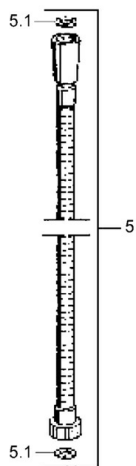

EAN: 4015474062221
static.hansa.com/04680280

- Solutions de douche
- Montage mural
- Chrome

Caractéristiques techniques

Caractéristiques techniques

Alimentation en eau chaude	max. +65°C
Pression de service	0.5-10 bar

Pièces de rechange

SP04680260

	Nom	Code
4.1	La partie intérieure Arrêté	59911439
4.2	Tête de douche	59906859
5	Flexible, L=1250 Arrêté	59911863
5.1	L'anneau d'étanchéité, d 21x12x2	59912304
6	Support douche	59911864