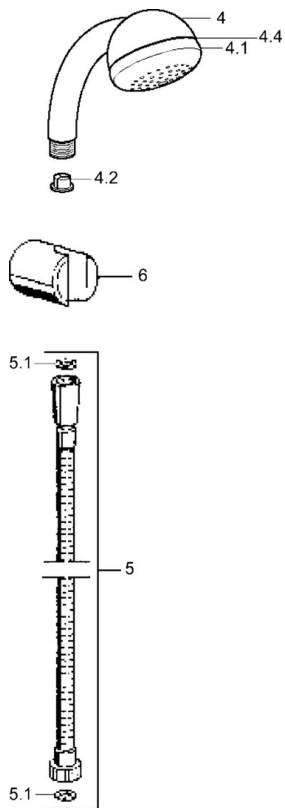

EAN: 4015474062221
static.hansa.com/04680280

- Dusche
- Wandmontage
- Chrom

Technische Daten

Technische Eigenschaften

Warmwasserversorgung	max. +65°C
Arbeitsdruck	0.5-10 bar

Ersatzteile

SP04680260

	Name	Art.-Nr.
4.1	Innenteil Ausgelaufen	59911439
4.2	Sieb	59906859
5	Brauseschlauch, L=1250 Ausgelaufen	59911863
5.1	Dichtungsring, d 21x12x2	59912304
6	Halter Handbrause	59911864