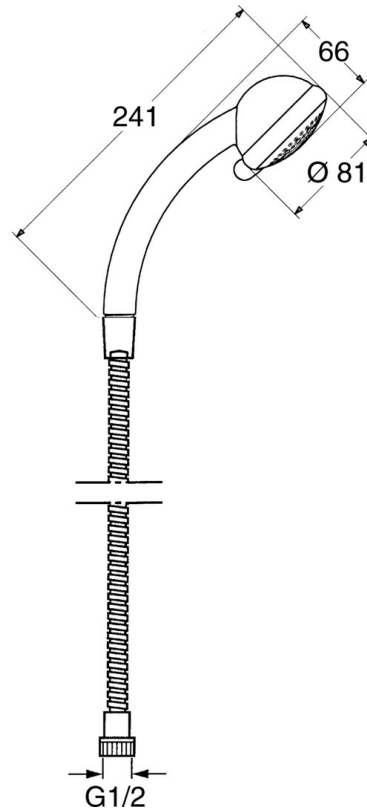

EAN: 4015474062221
static.hansa.com/04680280

- Dusche
- Wandmontage
- Chrom

Technische Daten

Technische Eigenschaften

Warmwasserversorgung	max. +65°C
Arbeitsdruck	0.5-10 bar

Ersatzteile

SP04680260

	Name	Art.-Nr.
4.1	Innenteil Ausgelaufen	59911439
4.2	Sieb	59906859
5	Brauseschlauch, L=1250 Ausgelaufen	59911863
5.1	Dichtungsring, d 21x12x2	59912304
6	Halter Handbrause	59911864