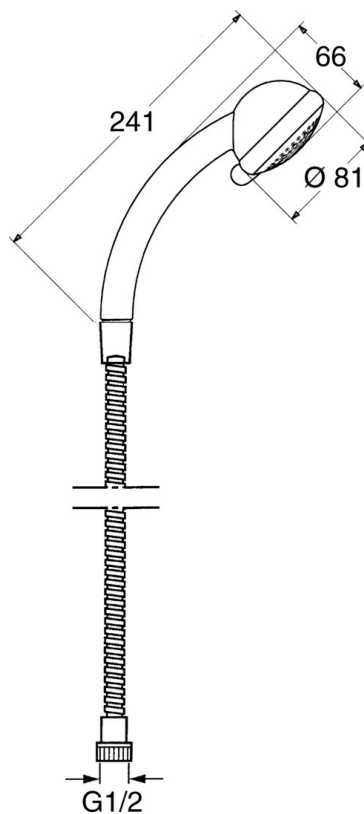

EAN: 4015474062221
static.hansa.com/04680280

- Řešení pro sprchy
- Montáž na zeď
- Chrom

Technické údaje

Technické vlastnosti

Zdroj teplé vody	max. +65°C
Pracovní tlak	0.5-10 bar

Náhradní díly

SP04680260

	Název	Kód
4.1	Vnitřní část Ukončeno	59911439
4.2	Filtr	59906859
5	Sprchová hadice, L=1250 Ukončeno	59911863
5.1	Těsnicí kroužek, d 21x12x2	59912304
6	Držák sprchy	59911864