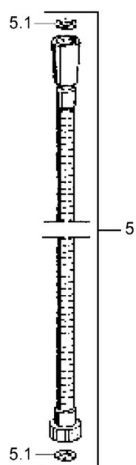

EAN: 4015474062221
static.hansa.com/04680280

- Řešení pro sprchy
- Montáž na zeď
- Chrom

Technické údaje

Technické vlastnosti

Zdroj teplé vody	max. +65°C
Pracovní tlak	0.5-10 bar

Náhradní díly

SP04680260

	Název	Kód
4.1	Vnitřní část Ukončeno	59911439
4.2	Filtr	59906859
5	Sprchová hadice, L=1250 Ukončeno	59911863
5.1	Těsnicí kroužek, d 21x12x2	59912304
6	Držák sprchy	59911864