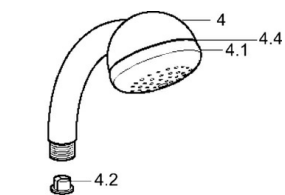

EAN: 4015474062221
static.hansa.com/04680280

- Řešení pro sprchy
- Montáž na zeď
- Chrom

Technické údaje

Technické vlastnosti

Zdroj teplé vody	max. +65°C
Pracovní tlak	0.5-10 bar

Náhradní díly

SP04680260

	Název	Kód
4.1	Vnitřní část Ukončeno	59911439
4.2	Filtr	59906859
5	Sprchová hadice, L=1250 Ukončeno	59911863
5.1	Těsnicí kroužek, d 21x12x2	59912304
6	Držák sprchy	59911864