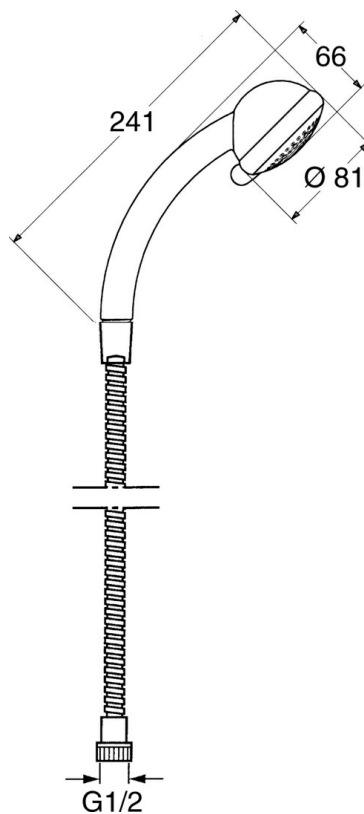

EAN: 4015474062214
static.hansa.com/04680270

- Riešenia pre sprchy
- Nástenná montáž
- Chróm

Technické údaje

Technické vlastnosti

Dodávka teplej vody	max. +65°C
Pracovný tlak	0.5-10 bar

Náhradné diely

SP04680260

	Názov	Kód
4.1	Vnútorná časť Ukončené	59911439
4.2	Filtre	59906859
5	Sprchová hadica, L=1250 Ukončené	59911863
5.1	Tesniaci krúžok, d 21x12x2	59912304
6	Držiak sprchy	59911864