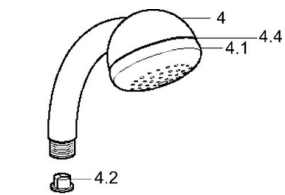

EAN: 4015474062214
static.hansa.com/04680270

- Riešenia pre sprchy
- Nástenná montáž
- Chróm

Technické údaje

Technické vlastnosti

Dodávka teplej vody	max. +65°C
Pracovný tlak	0.5-10 bar

Náhradné diely

SP04680260

	Názov	Kód
4.1	Vnútorná časť Ukončené	59911439
4.2	Filtre	59906859
5	Sprchová hadica, L=1250 Ukončené	59911863
5.1	Tesniaci krúžok, d 21x12x2	59912304
6	Držiak sprchy	59911864