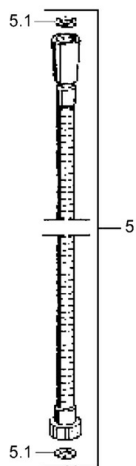

EAN: 4015474062214
static.hansa.com/04680270

- Riešenia pre sprchy
- Nástenná montáž
- Chróm

Technické údaje

Technické vlastnosti

Dodávka teplej vody	max. +65°C
Pracovný tlak	0.5-10 bar

Náhradné diely

SP04680260

	Názov	Kód
4.1	Vnútorná časť Ukončené	59911439
4.2	Filtre	59906859
5	Sprchová hadica, L=1250 Ukončené	59911863
5.1	Tesniaci krúžok, d 21x12x2	59912304
6	Držiak sprchy	59911864