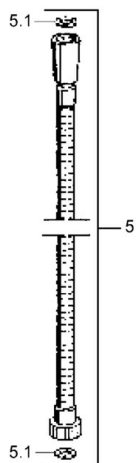

EAN: 4015474062214
static.hansa.com/04680270

- Douche oplossingen
- Wandmontage
- Chroom

Technische gegevens

Technische eigenschappen

Warmwatertoevoer	max. +65°C
Werkdruk	0.5-10 bar

Reserveonderdelen

SP04680260

	Naam	Code
4.1	Binnenste deel Stopgezet	59911439
4.2	Filter sproeier	59906859
5	Doucheslang, L=1250 Chrom Stopgezet	59911863
5.1	Afdichtring, d 21x12x2	59912304
6	Douchehouder	59911864