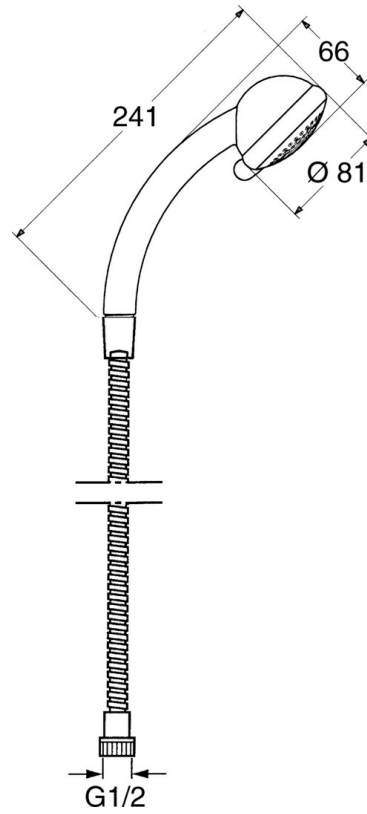

EAN: 4015474062214
static.hansa.com/04680270

- Douche oplossingen
- Wandmontage
- Chroom

Technische gegevens

Technische eigenschappen

Warmwatertoevoer	max. +65°C
Werkdruk	0.5-10 bar

Reserveonderdelen

SP04680260

	Naam	Code
4.1	Binnenste deel Stopgezet	59911439
4.2	Filter sproeier	59906859
5	Doucheslang, L=1250 Chrom Stopgezet	59911863
5.1	Afdichtring, d 21x12x2	59912304
6	Douchehouder	59911864