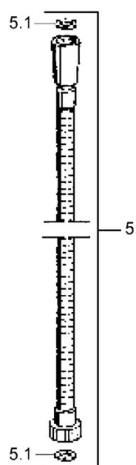

EAN: 4015474062214  
[static.hansa.com/04680270](https://static.hansa.com/04680270)

- Dusche
- Wandmontage
- Chrom

### Technische Eigenschaften

Warmwasserversorgung	max. +65°C
Arbeitsdruck	0.5-10 bar

### SP04680260

	Name	Art.-Nr.
4.1	Innenteil Ausgelaufen	59911439
4.2	Sieb	59906859
5	Brauseschlauch, L=1250 Ausgelaufen	59911863
5.1	Dichtungsring, d 21x12x2	59912304
6	Halter Handbrause	59911864