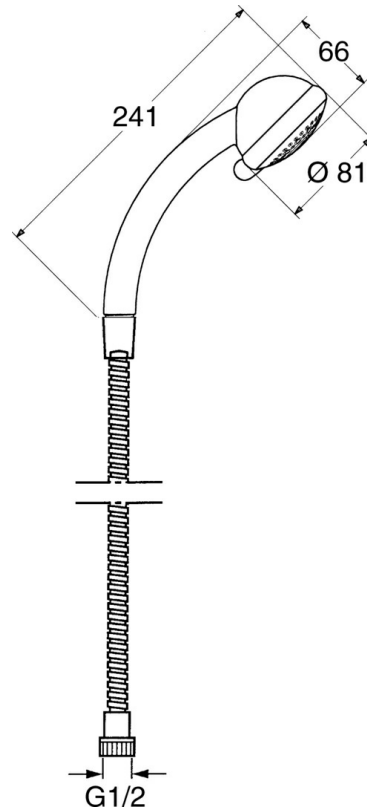

EAN: 4015474062214  
[static.hansa.com/04680270](https://static.hansa.com/04680270)

- Dusche
- Wandmontage
- Chrom

### Technische Eigenschaften

Warmwasserversorgung	max. +65°C
Arbeitsdruck	0.5-10 bar

### SP04680260

	Name	Art.-Nr.
4.1	Innenteil Ausgelaufen	59911439
4.2	Sieb	59906859
5	Brauseschlauch, L=1250 Ausgelaufen	59911863
5.1	Dichtungsring, d 21x12x2	59912304
6	Halter Handbrause	59911864