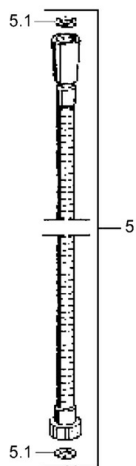

EAN: 4015474062214  
[static.hansa.com/04680270](https://static.hansa.com/04680270)

- Řešení pro sprchy
- Montáž na zeď
- Chrom

### Technické vlastnosti

Zdroj teplé vody	max. +65°C
Pracovní tlak	0.5-10 bar

### SP04680260

	Název	Kód
4.1	Vnitřní část Ukončeno	59911439
4.2	Filtr	59906859
5	Sprchová hadice, L=1250 Ukončeno	59911863
5.1	Těsnicí kroužek, d 21x12x2	59912304
6	Držák sprchy	59911864