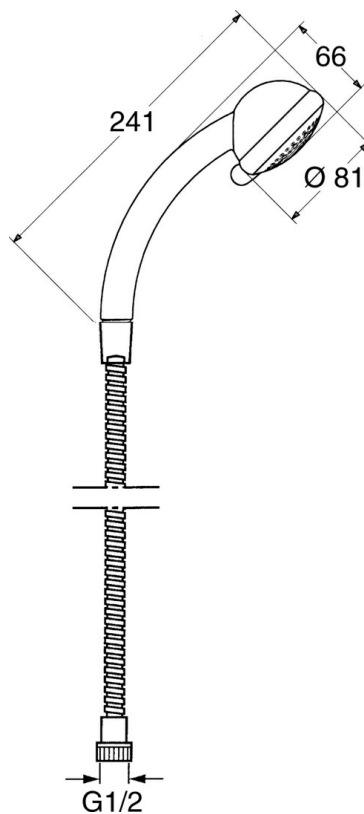

EAN: 4015474062214  
[static.hansa.com/04680270](https://static.hansa.com/04680270)

- Řešení pro sprchy
- Montáž na zeď
- Chrom

### Technické vlastnosti

Zdroj teplé vody	max. +65°C
Pracovní tlak	0.5-10 bar

### SP04680260

	Název	Kód
4.1	Vnitřní část Ukončeno	59911439
4.2	Filtr	59906859
5	Sprchová hadice, L=1250 Ukončeno	59911863
5.1	Těsnicí kroužek, d 21x12x2	59912304
6	Držák sprchy	59911864