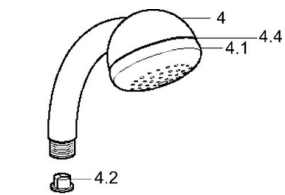

### SP04680260

	Název	Kód
4.1	Vnitřní část Ukončeno	59911439
4.2	Filtr	59906859
5	Sprchová hadice, L=1250 Ukončeno	59911863
5.1	Těsnicí kroužek, d 21x12x2	59912304
6	Držák sprchy	59911864