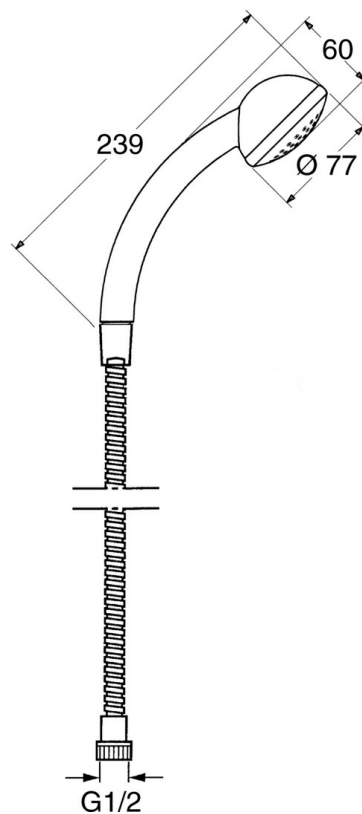

Technické údaje

Technické vlastnosti

Dodávka teplej vody	max. +65°C
Pracovný tlak	0.5-10 bar