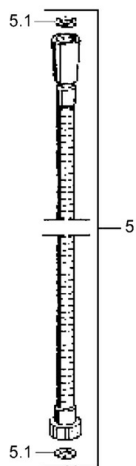

EAN: 4015474062290  
[static.hansa.com/04680261](https://static.hansa.com/04680261)

- Riešenia pre sprchy
- Nástenná montáž
- Chróm

### Technické vlastnosti

Dodávka teplej vody	max. +65°C
Pracovný tlak	0.5-10 bar

### SP04680260

	Názov	Kód
4.1	Vnútorná časť Ukončené	59911439
4.2	Filtre	59906859
5	Sprchová hadica, L=1250 Ukončené	59911863
5.1	Tesniaci krúžok, d 21x12x2	59912304
6	Držiak sprchy	59911864