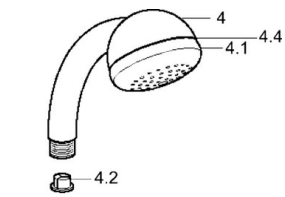

### SP04680260

	Názov	Kód
4.1	Vnútorná časť Ukončené	59911439
4.2	Filtre	59906859
5	Sprchová hadica, L=1250 Ukončené	59911863
5.1	Tesniaci krúžok, d 21x12x2	59912304
6	Držiak sprchy	59911864